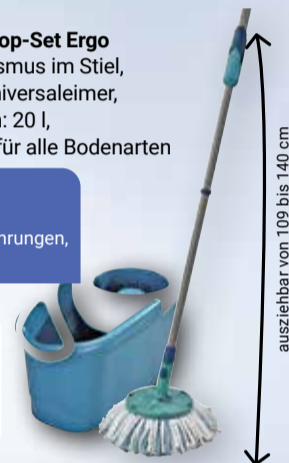

99⁰⁰
~~159⁹⁹~~

Auch als Handsauger nutzbar

Clean Twist Disc Mop-Set Ergo
Rotations-Mechanismus im Stiel, Mikrofaser-Mop, Universaleimer, Fassungsvermögen: 20 l, mit Schleudersieb, für alle Bodenarten

Passend dazu:
Ersatzkopf
Verschiedene Ausführungen, ab **4.99** (8.99*)

2-teiliges Set
29⁹⁹
~~54⁹⁹~~

Eimer Combi
Ergonomischer Griff, Volumen: 12 l