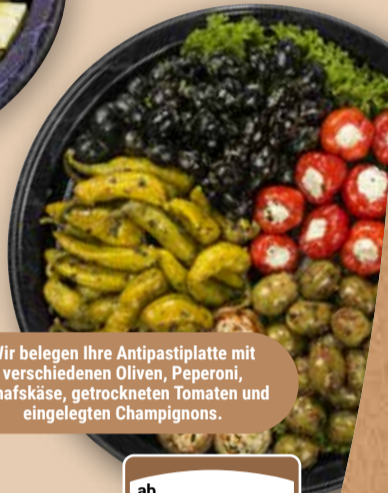

Wir belegen Ihre Fisch-
platte mit verschiedenen
Räuchervariationen

Wir belegen Ihre Antipastiplatte mit
verschiedenen Oliven, Peperoni,
Schafskäse, getrockneten Tomaten und
eingelegten Champignons.

ab
28⁰⁰