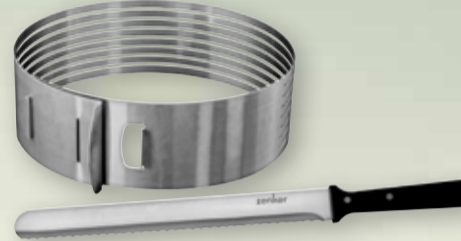

Motiv-Backform
Antihafbeschichtet,
Hase: 0,5 l oder
Lamm: 1 l

zenker
baking since 1885

je Artikel
5,99
15,99*

Silikon-Teigspachtel Biene
31 cm: **2,49** oder
Silikon-Teigschaber-Set
Mit Holzgriff und
24 Papiermuffin-
förmchen: **3,49**

ab
2,49

OHO Verschiedene Backformen
Stahl, antihafbeschichtet, backofengeeignet bis 230 °C:
von **2,99** bis **6,99**

ab
2,99

Diese Woche
noch billiger!

Passend dazu:
OHO Muffin
Papier, 200 Stück:
1,99 oder
Backpapier
Rund, Ø 37 cm,
10 Stück:
1,19

Küchenwaage Compact 300
Inkl. LCD-Anzeige, max. Tragkraft: 5 kg,
Zuwiegefunktion (Tara)

10,99
19,99*

SOEHNLE

Kuchenbehälter
Kunststoff, BPA-frei, spülmaschineneignet,
verschiedene Modelle, Größen und Farben:
von **4,99** (11,49*) bis **14,99** (29,99*)

ab
4,99
11,49*

rotho
SWISS DESIGN

Mit Muffin-
einersatz

Konditor- und Glasurmesser
Edelstahl, rostfrei, spülmaschineneignet, Klinge: 30 cm,
beidseitig geschliffen: **5,99** (12,99*) oder
Tortenboden-Schneidhilfe
Edelstahl, rostfrei, spülmaschineneignet, Führungsschienen
in 7 verschiedenen Höhen, Ø 26–28 cm: **9,99** (22,99*)

zenker
baking since 1885

ab
5,99
12,99*

1. Handmixer MFQ 3010
300 W, 2 Stufen und Turbo-Funktion,
inkl. Quirlen und Knethaken oder
2. Stabmixer MSM6B150
300 W, inkl. Messbecher
mit Skalierung,
Zubehör spül-
maschinen-
geeignet

je Artikel
19,99
29,99*

BOSCH
Technik fürs Leben

Waffelautomat WA3606
800 W, 2 Backflächen mit je 21,5 x 13,5 cm,
stufenlos einstellbarer Bräunungsgrad,
Überhitzungsschutz

19,99
34,95*

CIA TRONIC

Küchenmaschine 12996 DS
1.000 W, Edelstahlschüssel: 5 l,
12 Geschwindigkeiten, stufenlos
regulierbar, planetarisches Rührsystem,
inkl. Schneebesen, Rührersatz,
Knethaken und Spritzschutz
mit Einfüllöffnung

GOURMETMAXX

69,99
89,99*