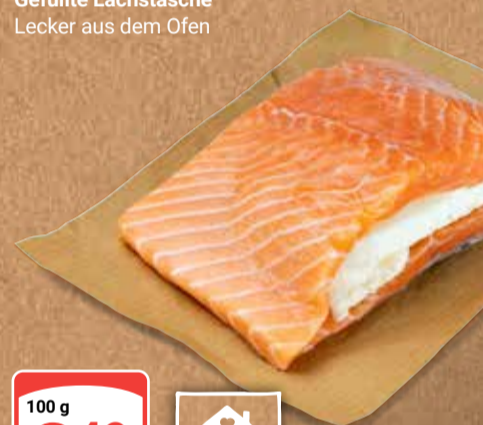

120 g  
**349**  
3<sup>99</sup>

**Gefüllte Lachstasche**  
Lecker aus dem Ofen

100 g  
**249**  
2<sup>99</sup>

VON HAND  
MIT HERZ  
GLOBUS

**Dittmann Kapern**  
Abtropfgewicht 60 g,  
1 kg = 16.50

106 ml  
**0<sup>99</sup>**  
1<sup>49</sup>