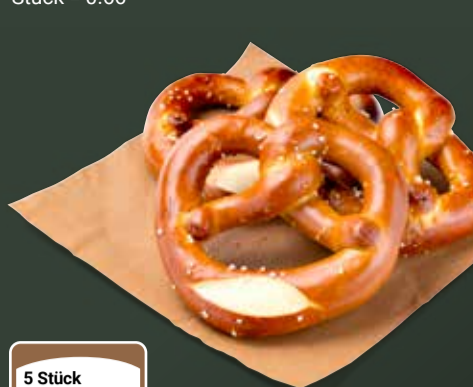

5 Stück
3 30

Mehrmals täglich
frisch hergestellt

GLOBUS Weizenbrötchen
Kaiserbrötchen,
Stück = 0.13