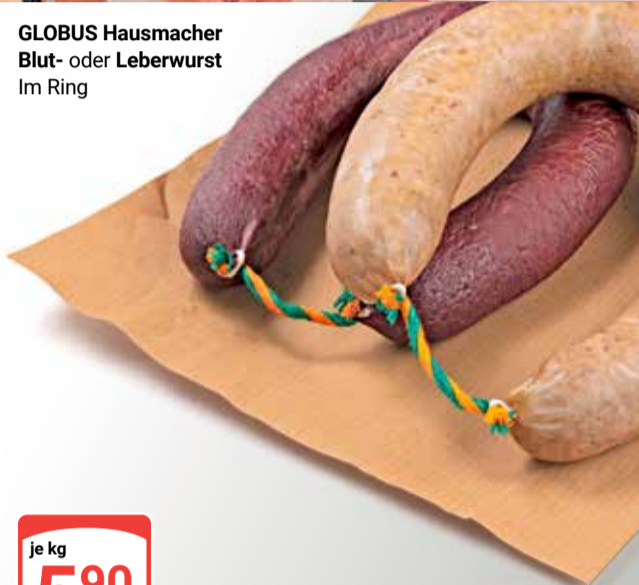

je kg
5⁹⁰
6⁹⁰