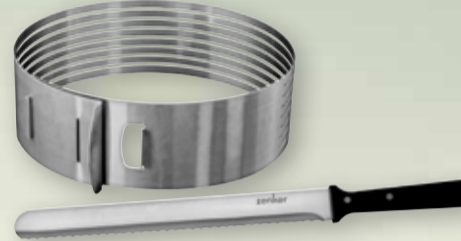

Motiv-Backform
Antihafbeschichtet,
Hase: 0,5 l oder
Lamm: 1 l

zenker
baking since 1885

je Artikel
5,99
~~15,99*~~

Silikon-Teigspachtel Biene
31 cm: **2,49** oder
Silikon-Teigschaber-Set
Mit Holzgriff und
24 Papiermuffin-
förmchen: **3,49**

ab
2,49

OHO Verschiedene Backformen
Stahl, antihafbeschichtet, backofengeeignet bis 230 °C:
von **2,99** bis **6,99**

ab
2,99

Diese Woche
noch billiger!

Passend dazu:
OHO Muffin
Papier, 200 Stück:
1,99 oder
Backpapier
Rund, Ø 37 cm,
10 Stück:
1,19

Küchenwaage Compact 300
Inkl. LCD-Anzeige, max. Tragkraft: 5 kg,
Zuwiegefunktion (Tara)

10,99
~~19,99*~~

SOEHNLE

Kuchenbehälter
Kunststoff, BPA-frei, spülmaschineneignet,
verschiedene Modelle, Größen und Farben:
von **4,99** (~~11,49*~~) bis **14,99** (~~29,99*~~)

ab
4,99
~~11,49*~~

rotho
SWISS DESIGN

Mit Muffin-
einersatz

Konditor- und Glasurmesser
Edelstahl, rostfrei, spülmaschineneignet, Klinge: 30 cm,
beidseitig geschliffen: **5,99** (~~12,99*~~) oder
Tortenboden-Schneidhilfe
Edelstahl, rostfrei, spülmaschineneignet, Führungsschienen
in 7 verschiedenen Höhen, Ø 26–28 cm: **9,99** (~~22,99*~~)

zenker
baking since 1885

ab
5,99
~~12,99*~~

1. Handmixer MFQ 3010
300 W, 2 Stufen und Turbo-Funktion,
inkl. Quirlen und Knethaken oder
2. Stabmixer MSM6B150
300 W, inkl. Messbecher
mit Skalierung,
Zubehör spül-
maschinen-
geeignet

je Artikel
19,99
~~29,99*~~

BOSCH
Technik fürs Leben

Waffelautomat WA3606
800 W, 2 Backflächen mit je 21,5 x 13,5 cm,
stufenlos einstellbarer Bräunungsgrad,
Überhitzungsschutz

19,99
~~34,95*~~

CIA TRONIC

Küchenmaschine 12996 DS
1.000 W, Edelstahlschüssel: 5 l,
12 Geschwindigkeiten, stufenlos
regulierbar, planetarisches Rührsystem,
inkl. Schneebesen, Rührersatz,
Knethaken und Spritzschutz
mit Einfüllöffnung

GOURMETMAXX

69,99
~~89,99*~~