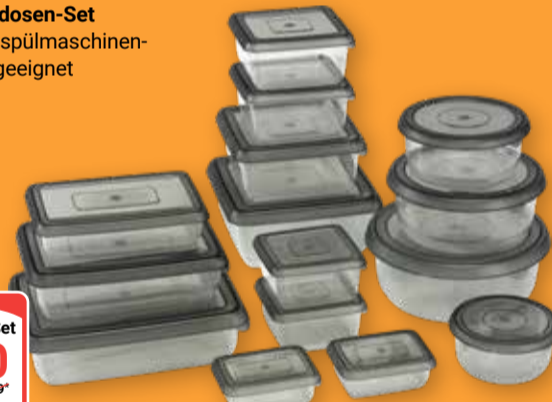

3,00
11,99*

je 6er-Pack
3,00

Duo Pack
Verschiedene Motive, ab 4 Jahren

5€

je Artikel
5,00
5,99*

Frischhaltedosen-Set
Kunststoff, spülmaschinen- und gefriergeeignet

15-teiliges Set
7,00
15,99*

7€