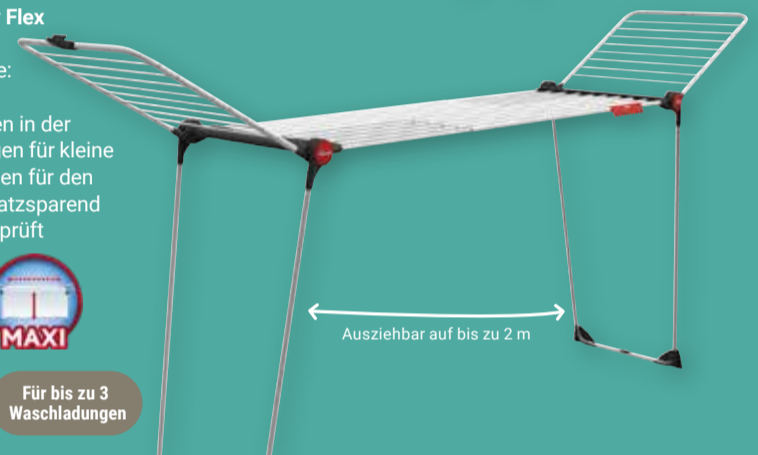

Wäscheständer Infinity Flex
Aluminium/Stahl, ausziehbar, Leinenlänge: 21-30 m, extra dicke XXL-Leinen gegen Falten in der Wäsche, inkl. Halterungen für kleine Wäschestücke und Rollen für den einfachen Transport, platzsparend verstaubar, TÜV-/GS-geprüft

49⁹⁹
~~78⁹⁹*~~

Für bis zu 3 Waschladungen