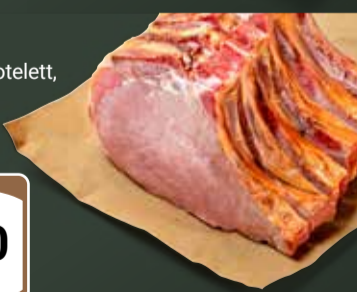

Kasseler
Vom Stielkotelett,
am Stück

1 kg
5⁴⁰

GLOBUS Partybraten
Mild gepökelt und
herzhaft geräuchert

1 kg
5⁴⁰