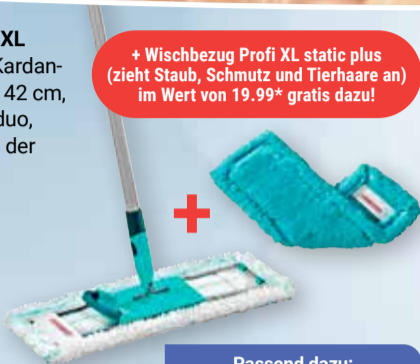

Bodenwischer-Set Power Clean

3-teiliger Stiel, 138 cm, 360°-Drehgelenk, Eimer: 10 l, Presssieb für bis zu 18 % besseres Auspressen des Wischbezuges (Herstellerangabe), Wischbezug: micro duo für alle glatten Böden, waschbar bei 60 °C

LEIFHEIT

Neu bei uns

je Set
24⁹⁹
~~37⁹⁹*~~

+ Wischbezug micro duo im Wert von 12.99* gratis dazu!

CleanBlades® hintereinander angeordnete Reinigungsklingen, die Verunreinigungen effektiv entfernen

Wischbreite: 33 cm

Bodenwischer Profi XL

Stahlstiel, mit 360°-Kardan-Gelenk, Wischbreite: 42 cm, Wischbezug: micro duo, beseitigt bis zu 99 % der Viren und Bakterien (Herstellerangabe), bei 60 °C waschbar

LEIFHEIT

je Set
27⁹⁹
~~42⁹⁹*~~

+ Wischbezug Profi XL static plus (zieht Staub, Schmutz und Tierhaare an) im Wert von 19.99* gratis dazu!

Passend dazu: Leifheit Wischbezug Verschiedene Ausführungen, je 12.99 (19.99*)

Rotation Disc Mop Ergo Komplett-Set

Teleskopstiel mit Drill-Mechanik, ausziehbar von 104–133 cm, Eimer mit Schleudersieb, 6 l, Wischmopp Microfibre, einfaches Wischen, auch unter Möbeln oder an schwer erreichbaren Stellen

LEIFHEIT

je Set
29⁹⁹
~~44⁹⁹*~~

Passend dazu: Ersatzbezug Verschiedene Ausführungen, ab 4.99 (8.99*)

+ Kraftreiniger im Wert von 10.99* gratis dazu!

Wischtuchpresse Profi

Fußbedienung, Behälter: 8 l, mit Rollen und Tragegriff, keine Hände im Schmutzwasser, für alle Bezüge des Wischers Profi XL

LEIFHEIT

39⁹⁹
~~74⁹⁹*~~

Reinigungszubehör Handkehr-Set Classic

Kunststoff, nimmt feinen Staub auf, extra lange Gummilippe: 3.99 (5.99*) oder Staubwedel Duster XL Mikrofaser, zieht Staub an und behält ihn, Länge: 38 cm: 7.99 (11.99*)

LEIFHEIT

ab **3⁹⁹**
~~5⁹⁹*~~

Dampfbügeleisen Easygliss FV5718