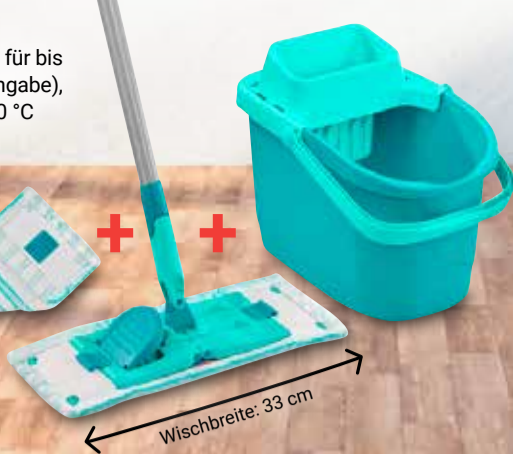

Exklusives
GLOBUS-
Design

Genius

3999
149⁹⁹*

*Unverbindliche Preisempfehlung des Herstellers

[youtube.de/globus](https://www.youtube.de/globus)

Bodenwischer-Set Power Clean

3-teiliger Stiel, 138 cm, 360°-Drehgelenk, Eimer: 10 l, Presssieb für bis zu 18 % besseres Auspressen des Wischbezuges (Herstellerangabe), Wischbezug: micro duo für alle glatten Böden, waschbar bei 60 °C

LEIFHEIT

Neu bei uns

je Set
24⁹⁹
~~37⁹⁹*~~

+ Wischbezug micro duo im Wert von 12.99* gratis dazu!

CleanBlades® hintereinander angeordnete Reinigungsklingen, die Verunreinigungen effektiv entfernen

Wischbreite: 33 cm