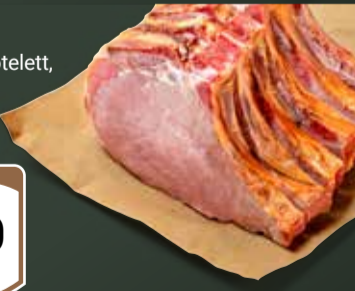

Kasseler
Vom Stielkotelett,
am Stück

1 kg
5⁴⁰