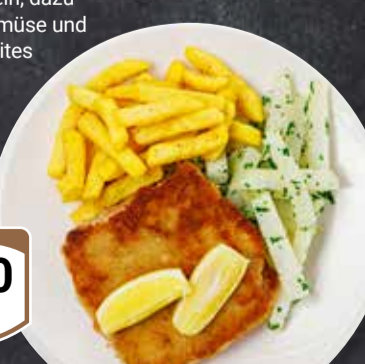

950

Bunter Gemüseteller
mit Sauce Hollandaise,
dazu Kartoffeltaschen

Freitag