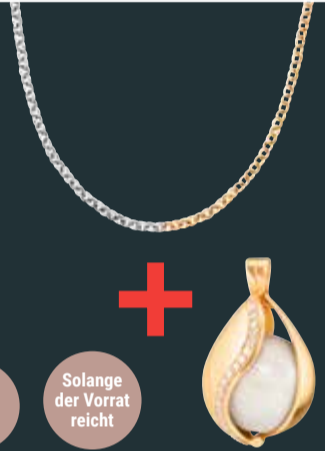

Weitere brillante Schmuckstücke finden Sie in unserem Glanzpunkt

Made in Germany

Glanzpunkt
UHREN | SCHMUCK | WERKZEUGE

GLORY

Freude verschenken mit unserer Geschenkkarte

Sprechen Sie uns gerne an.

1. Diamant-Collier
Mit 3 Diamanten, zus. ca. 0,45 ct., W-SI, Länge: 45 cm oder
Diamant-Ring
Mit 3 Diamanten, zus. ca. 0,45 ct., W-SI: je **1.399,00** (1.699,00*)

2. Diamant-Ohrschmuck
Mit 6 Diamanten, zus. ca. 0,50 ct., W-SI: **999,00** (1.199,00*)

3. Diamant-Ring
Mit 50 Diamanten, zus. ca. 0,15 ct., W-SI: **399,00** (499,00*)

ab **399,00**
~~499,00*~~

Alle Diamanten im Brillantschliff

Gold 333

Gold 585

Gold-Collier
1. Kordelverlaufskette, Länge: 45 cm: **199,00** (249,00*)
2. Zopfketten, Länge: 45 cm: **239,00** (299,00*)

Passendes Armband erhältlich

ab **199,00**
~~249,00*~~

Gold 375

Modellbeispiel

Gold-Collier
Mit Zirkonia**, Länge: 45 cm oder
Gold-Ohrschmuck
Mit Zirkonia**

je Artikel **399,00**
~~499,00*~~

Gold 585

Silber-Collier Sternenhimmel

Bicolor, mit Zirkonia**, Länge: 45 cm oder
Silber-Ohrschmuck Sternenhimmel
Bicolor, mit Zirkonia**

je Artikel **49,99**
~~59,99*~~

Silber 925

Silber-Collier-Set
Silberkette, ERN-70-SIGO, bicolor, Länge: 70 cm + Anhänger Himmelsträne ERP-20-Tear-ZI-XSG mit Klangkugel perlmutt, mit Zirkonia**

Engelsrufer

2-teiliges Set **79,99**
~~224,00*~~

Silber 925

Solange der Vorrat reicht

Silber-Collier

Mit Zirkonia**, Länge: 45 cm oder
Silber-Ohrschmuck
Mit Zirkonia**:
je **69,99** (119,00*)
oder **Silber-Ring**
Mit Zirkonia**:
64,99 (99,99*)

ab **64,99**
~~99,99*~~

Silber 925

Silber-Ring

Mit Zirkonia**, teilweise bicolor
1. **24,99** (34,99*)
2. **44,99** (59,99*)
3. **59,99** (79,99*)

ab **24,99**
~~34,99*~~

Silber 925

Edelstahl-Collier Drew JF04173710
Länge: 47 cm, mit Gravur-Anhänger: Breite: 1,57 cm x Höhe: 3 cm

FOSSIL

24,99
~~55,00*~~

Solange der Vorrat reicht

Edelstahl-Armband