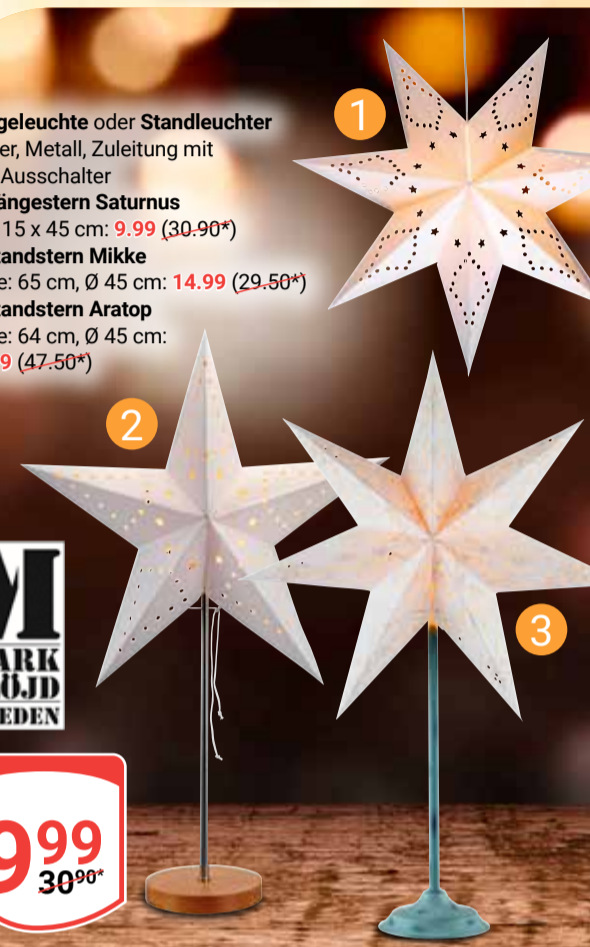

- Hängestern Saturnus**  
45 x 15 x 45 cm: **9,99** (30,90\*)
- Standstern Mikke**  
Höhe: 65 cm, Ø 45 cm: **14,99** (29,50\*)
- Standstern Aratop**  
Höhe: 64 cm, Ø 45 cm:  
**19,99** (47,50\*)

ab  
**9,99**  
~~30,90\*~~