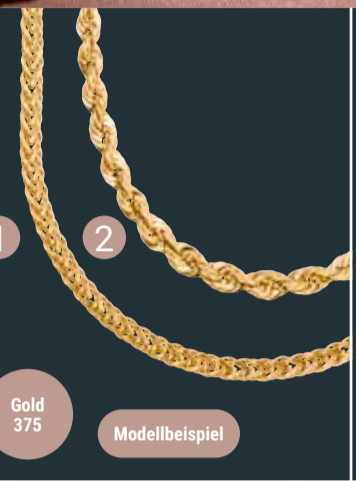

Weitere brillante Schmuckstücke finden Sie in unserem Glanzpunkt

Made in Germany

Glanzpunkt
UHREN | SCHMUCK | WERKZEUGE

GLORY

Freude verschenken mit unserer Geschenkkarte

Sprechen Sie uns gerne an.

1. Diamant-Collier
Mit 3 Diamanten, zus. ca. 0,45 ct., W-SI, Länge: 45 cm oder
Diamant-Ring
Mit 3 Diamanten, zus. ca. 0,45 ct., W-SI: je **1.399,00** (1.699,00*)

2. Diamant-Ohrschmuck
Mit 6 Diamanten, zus. ca. 0,50 ct., W-SI: **999,00** (1.199,00*)

3. Diamant-Ring
Mit 50 Diamanten, zus. ca. 0,15 ct., W-SI: **399,00** (499,00*)

ab **399,00**
~~499,00*~~

Alle Diamanten im Brillantschliff

Gold 333

Gold 585

Gold-Collier
1. Kordelverlaufskette, Länge: 45 cm: **199,00** (249,00*)
2. Zopfketten, Länge: 45 cm: **239,00** (299,00*)

Passendes Armband erhältlich

ab **199,00**
~~249,00*~~

Gold 375

Modellbeispiel

Gold-Collier
Mit Zirkonia**, Länge: 45 cm oder
Gold-Ohrschmuck
Mit Zirkonia**

je Artikel **399,00**
~~499,00*~~

Gold 585

Silber-Collier Sternenhimmel

Bicolor, mit Zirkonia**, Länge: 45 cm oder
Silber-Ohrschmuck Sternenhimmel
Bicolor, mit Zirkonia**

je Artikel **49,99**
~~59,99*~~

Silber 925

Silber-Collier-Set
Silberkette, ERN-70-SIGO, bicolor, Länge: 70 cm + Anhänger Himmelsträne ERP-20-Tear-ZI-XSG mit Klangkugel perlmutt, mit Zirkonia**

Engelsrufer

2-teiliges Set **79,99**
~~224,00*~~

Silber 925

Solange der Vorrat reicht

Silber-Collier

Mit Zirkonia**, Länge: 45 cm oder
Silber-Ohrschmuck
Mit Zirkonia**:
je **69,99** (119,00*)
oder **Silber-Ring**
Mit Zirkonia**:
64,99 (99,99*)

ab **64,99**
~~99,99*~~

Silber 925

Silber-Ring

Mit Zirkonia**, teilweise bicolor
1. **24,99** (34,99*)
2. **44,99** (59,99*)
3. **59,99** (79,99*)

ab **24,99**
~~34,99*~~

Silber 925

Edelstahl-Collier Drew JF04173710
Länge: 47 cm, mit Gravur-Anhänger: Breite: 1,57 cm x Höhe: 3 cm

FOSSIL

24,99
~~55,00*~~

Solange der Vorrat reicht

Edelstahl-Armband