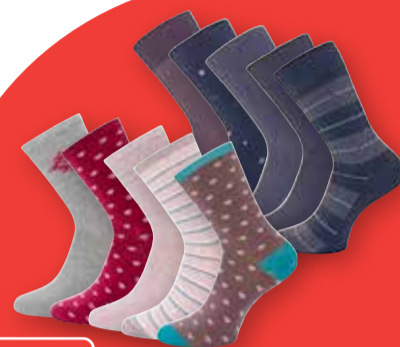

je 5er-Pack
6,99

Socken
Baumwollmischung,
Größen: 35/38-43/46,
verschiedene Farben

Modellbeispiele