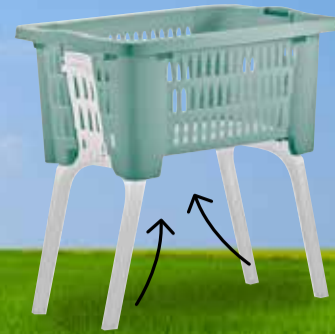

**LEIFHEIT**

je Artikel

**7.99**

**LEIFHEIT**

**Wäschekorb**  
Kunststoff, 60 x 40 x 58 cm, 38 l, ausklappbare Beine, verschiedene Farben