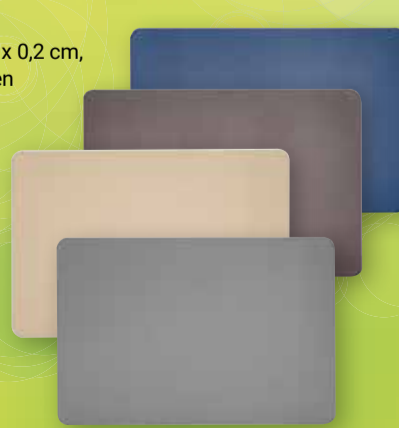

ab **4.99**

Solarlaterne
Nylon,
Ø 20 cm, Höhe: 23 cm: **4.99** oder
Solarlichterkette
Länge: 4,5 m, mit 10 Laternen: **9.99**

Alle Artikel ohne Dekoration *Unverbindliche Preisempfehlung des Herstellers