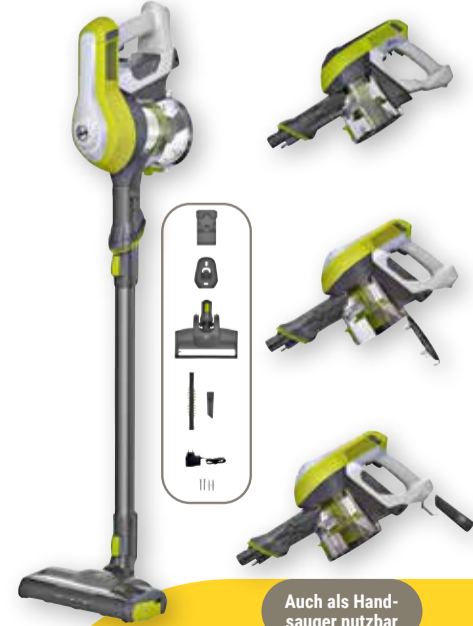

KETER

ab **3⁹⁹**
9⁹⁹*

Klappbox
Kunststoff, 53,5 x 35,5 x 26 cm, Tragkraft: ca. 34 kg

je Artikel **6⁹⁹**
9⁹⁹*

Hand-/Akkusauger HF110H
170 W, Akkulaufzeit: bis zu 30 Min., Fassungsvermögen: 0,9 l, LED-Bodendüse, freistehend