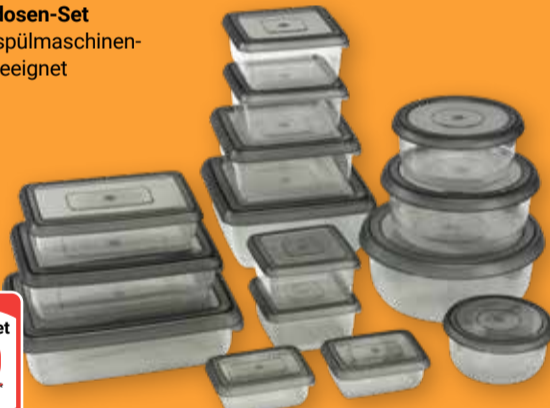

Duo Pack
Verschiedene Motive, ab 4 Jahren

5€

playmobil

je Artikel
5⁰⁰
5⁹⁹*

Frischhaltedosen-Set
Kunststoff, spülmaschinen-
und gefriergeeignet

7€

15-teiliges Set
7⁰⁰
15⁹⁹*

Dekokissen oder Nackenhörnchen
Verschiedene Ausführungen