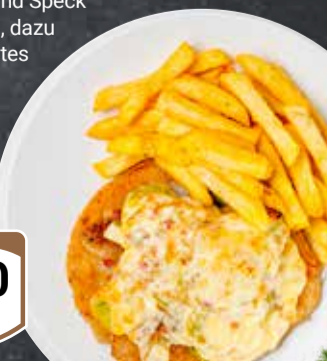

Schweineschnitzel
mit Lauch und Speck
überbacken, dazu
Pommes frites

Samstag

950