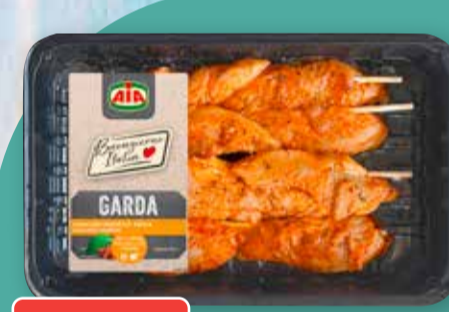

dauerbillig? Tiefstpreis!

Jeden Tag Original
Nürnberger Rostbratwürste
Classic oder Light,
1 kg: 11.10–13.32

Diese Woche
noch billiger!

je 250–300 g
333
~~349~~

Jeden Tag Pizzateig
Mit Tomatensauce, backfertig
ausgerollt auf Backpapier,
1 kg = 3.32

600 g
199

Diese Woche
noch billiger!

Jeden Tag Pflanzen- oder
Sonnenblumenmargarine
1 kg = 2.78

je 500 g
139
~~149~~

Diese Woche
noch billiger!

Jeden Tag Fruchtojoghurt
Verschiedene Sorten,
1 kg = 1.67

je 150 g
025
~~029~~

Diese Woche
noch billiger!

Fria Mini-Baguette
Tiefgefroren,
1 kg = 13.71

240 g
329
~~399~~

Ferrero Kinder
Paradiso oder Choco Fresh
Verschiedene Sorten, 1 kg: 11.12–12.65

je 102–116 g
129

Irische Butter
Mildgesäuert, 1 kg = 7.96

250 g
199
~~259~~

Schwäbchen Körfez Ayran
Türkisches Joghurtgetränk,
1 l = 1.38

500 ml
069
~~095~~

Alpro Joghurtalternative
Verschiedene Sorten,
1 kg = 3.73

je 400 g
149

Gutfried Geflügel-Fleischwurst
Verschiedene Sorten,
1 kg = 6.23

je 400 g
249
~~349~~

GLOBUS FRESH 'N' GO Lasagne Bolognese
1 kg = 6.24

800 g
499
~~549~~

Fräulein Heidemarie
Putenbrustfilet-Teilstück
SB-verpackt

1 kg
899

Dr. Oetker Intermezzo
Verschiedene Sorten, tiefgefroren,
1 kg: 9.42–10.85

je 165–190 g
179
~~239~~

Vosso Bauernhof
Knusperhähnchenfiguren
Tiefgefroren, 1 kg = 7.63

300 g
229
~~249~~

Kitchen Joy
Fingerfood
Southern Fried
Chicken oder
Spicy Nacho
Chicken
Tiefgefroren,
1 kg: 9.97–13.59

je 220–300 g
299

1 kg
1690

Aia Hähnchen-
Innenfilet-Spieß
Mariniert, ca. 450 g

Pizza Wolke Pizza
Verschiedene Sorten, tiefgefroren,
1 kg = 10.33

je 430 g
444
~~549~~

Escal White Tiger Garnelen
Verschiedene Sorten, tiefgefroren,
1 kg: 23.50–34.74

je 230–340 g
799

Meggle Baguette
Verschiedene Sorten,
1 kg = 6.19

je 160 g
099

Ice Age Ice Cubers Ice Balls
Tiefgefroren

1 kg
299