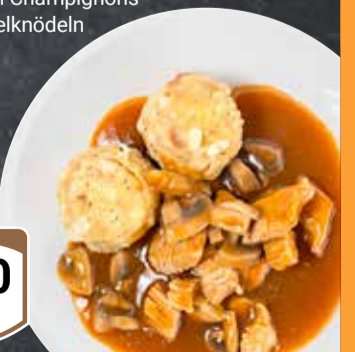

Putengulasch
mit frischen Champignons
und Semmelknödeln

Samstag

850