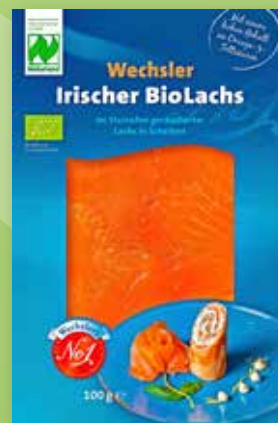

100 g
5⁹⁹
6⁷⁹

Alnatura Bio Mozzarella Kugel
1 kg = 11.92