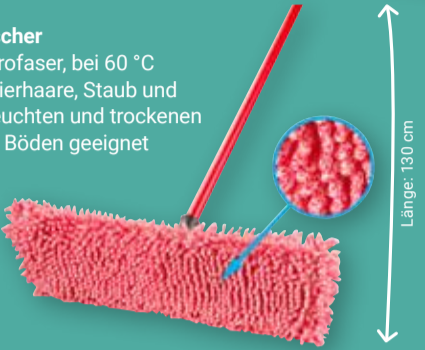

2-teiliges Set
24,99
44,99*

Reiniger, 700 ml im Wert von 2,79* gratis dazu!

Pet Pro Bodenwischer
Bezug: 100 % Mikrofaser, bei 60 °C waschbar, fängt Tierhaare, Staub und Partikel auf, zur feuchten und trockenen Reinigung, für alle Böden geeignet

Ideal für Haustierbesitzer

9,99
22,49*

Weitere Pet Pro Artikel in Ihrer Markthalle erhältlich

Passend dazu:
Ersatzbezug
4,99 (9,69*)

Superfeger Classic Kehr-Set
Loser Schmutz und Staub werden ohne Aufwirbeln weggefegt, 2-teiliges Set: 6,99 (12,49*) oder **Classic Besen** Mit verstellbarem Teleskopstiel: 9,99 (16,99*)