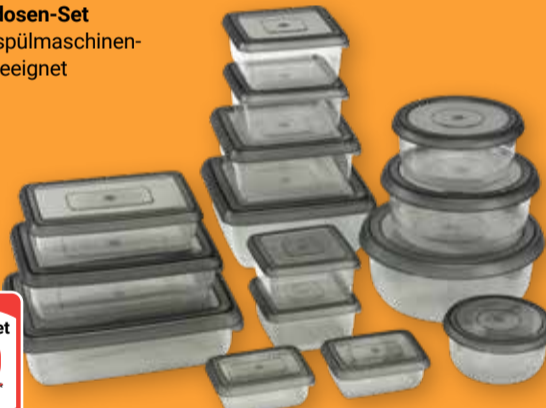

Duo Pack
Verschiedene Motive,
ab 4 Jahren

5€

playmobil

je Artikel
5⁰⁰
5⁹⁹*

Frischhaltedosen-Set
Kunststoff, spülmaschinen-
und gefriergeeignet

7€

15-teiliges Set
7⁰⁰
15⁹⁹*

Dekokissen oder Nackenhörnchen
Verschiedene Ausführungen