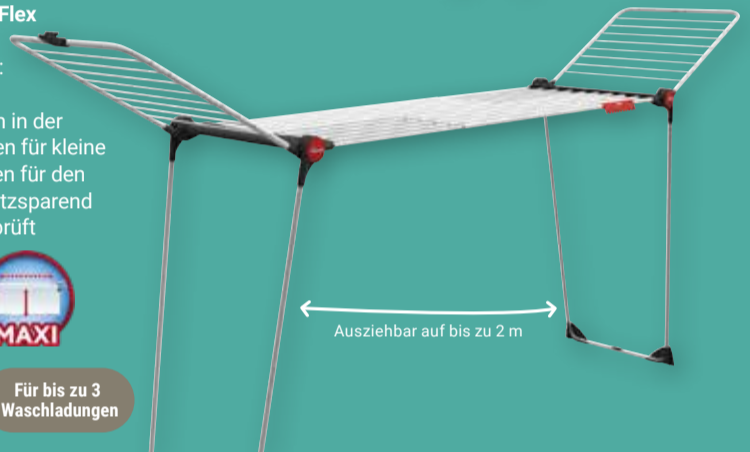

39,99
41,99*

Passend dazu:
Bügeltischbezug Comfort Plus
9,99 (18,99*) oder
Ultra Fresh
14,99 (21,99*)

Wäscheständer
Aluminium/Stahl, extra dicke Leinen, Halterung für kleine Wäschestücke, TÜV-/GS-geprüft

King
Leinenlänge: 20 m, Höhe: 112 cm: 29,99 (44,99*)
oder **Magnum**
Leinenlänge: 24 m, Höhe: 128 cm: 34,99 (59,99*)

ab
29,99
44,99*

Für 2 bis 3 Waschladungen

Wäscheständer Infinity Flex
Aluminium/Stahl, ausziehbar, Leinenlänge: 21-30 m, extra dicke XXL-Leinen gegen Falten in der Wäsche, inkl. Halterungen für kleine Wäschestücke und Rollen für den einfachen Transport, platzsparend verstaubar, TÜV-/GS-geprüft

49,99
78,99*

Für bis zu 3 Waschladungen

Frühstücksglück

Kaffeeautomat CME-125050
900 W, für bis zu 8 Tassen Kaffee, Dauerfilter, inkl. zwei Thermoskannen

34,99
69,99*