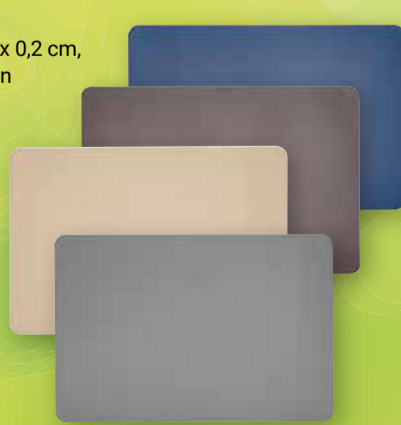

ab **4.99**

Solarlaterne
Nylon, Ø 20 cm, Höhe: 23 cm: **4.99** oder
Solarlichterkette
Länge: 4,5 m, mit 10 Laternen: **9.99**

Alle Artikel ohne Dekoration *Unverbindliche Preisempfehlung des Herstellers