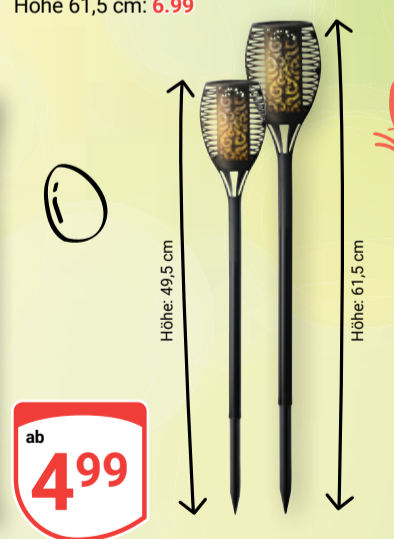

ab **2.49**
2.99*

LED-Solarfackel
Kunststoff, mit Flackereffekt,
Höhe: 49,5 cm: **4.99** oder
Höhe 61,5 cm: **6.99**