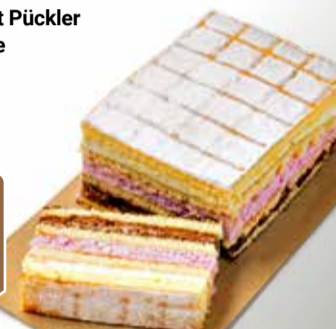

4 Stück  
**235**

**4 kaufen -  
nur 3 bezahlen**

**GLOBUS Nussbrot**  
Roggenmischbrot  
mit Walnüssen,  
1 kg = 6.60

500 g  
**330**

**GLOBUS Fürst Pückler  
Sahneschnitte**  
1 kg = 13.11

450 g  
**590**

**GLOBUS Ciabatta**  
Natur,  
1 kg = 7.50

280 g  
**210**

**GLOBUS Sahnetorte to go**  
Verschiedene Sorten,  
ohne tierische  
Gelatine,  
1 kg = 12.50

je 160 g  
**200**

**GLOBUS Apfel-Mandel-  
Käsekuchen**  
Ein ganzer Kuchen,  
1 kg = 6.35