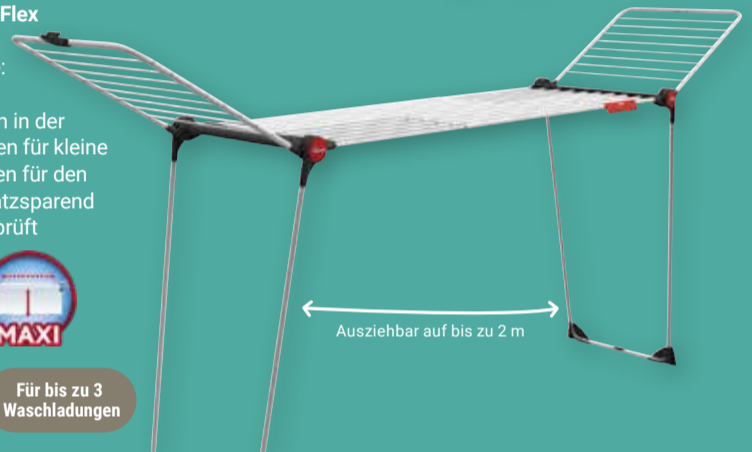

39,99
41,99*

Passend dazu:
**Bügeltischbezug
Comfort Plus**
9,99 (18,99*) oder
Ultra Fresh
14,99 (21,99*)

Wäscheständer
Aluminium/Stahl, extra dicke Leinen, Halterung für
kleine Wäschestücke, TÜV-/GS-geprüft

King
Leinenlänge: 20 m, Höhe: 112 cm:
29,99 (44,99*)
oder **Magnum**
Leinenlänge: 24 m,
Höhe: 128 cm:
34,99 (59,99*)

ab
29,99
44,99*

Für 2 bis 3
Waschladungen

Wäscheständer Infinity Flex
Aluminium/Stahl,
ausziehbar, Leinenlänge:
21-30 m, extra dicke
XXL-Leinen gegen Falten in der
Wäsche, inkl. Halterungen für kleine
Wäschestücke und Rollen für den
einfachen Transport, platzsparend
verstaubar, TÜV-/GS-geprüft