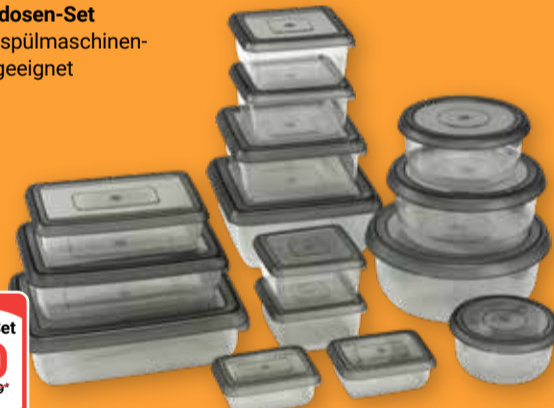

Duo Pack
Verschiedene Motive, ab 4 Jahren

5€

playmobil

je Artikel
5⁰⁰
5⁹⁹*

Frischhaltedosen-Set
Kunststoff, spülmaschinen- und gefriergeeignet

7€

15-teiliges Set
7⁰⁰
15⁹⁹*

Dekokissen oder Nackenhörnchen
Verschiedene Ausführungen