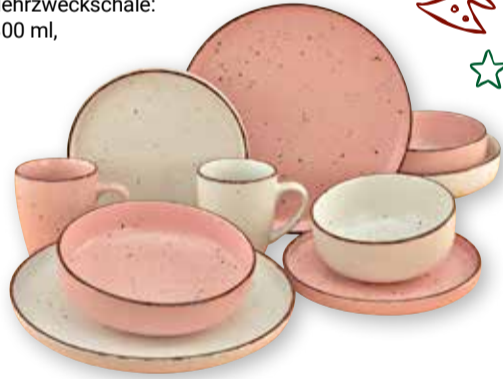

3er-Set Trinkgläser
380 ml, je Set:
4.99 (10.99*) oder
500 ml, je Set:
5.99 (12.99*)

CREATABLE

ab
4.99
10.99*