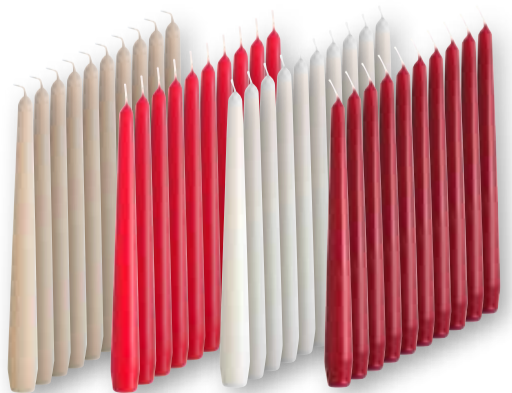

Weihnachtsbaum
Kunststoff,
Höhe: 1,2 m: **29.99**
Höhe: 1,5 m: **39.99**
Höhe: 1,8 m: **49.99** oder
Höhe: 1,98 m: **59.99**

ab
29.99

59.99
99.00*

Dekozug
Eisen, pulverbeschichtet,
Länge: 73 cm,
Höhe: 21 cm

24.99
44.99*

LED-Karussell
Höhe: 23 cm,
Ø 18 cm

Christbaumunterdecke
Ø 1 m, verschiedene
Ausführungen

je Artikel
12.99
18.99*

LED-Christbaumkerzen
Kunststoff, mit Dimmer, inkl. Fernbedienung

10er-Set
19.99
27.99*

LED-Compact-Lichterkette
Dimmbar, Timerfunktion,
verschiedene Ausführungen:
von **10.99** (14.99*) bis **18.99** (32.99*)

ab
10.99
14.99*

Christbaumständer
Mit Fußpedal, 37 x 14,5 x 32,5 cm

16.99

Kombi-Service Modern Fashion
Steinzeug, je 2 Speiseteller: Ø 27 cm, Teller tief: Ø 18,5 cm,
Dessertteller: Ø 20 cm, Mehrzweckschale:
Ø 15 cm, Kaffeebecher: 300 ml,
spülmaschinen- und
mikrowellengeeignet,
verschiedene Farb-
kombinationen

CREATABLE

je 10-teiliges Service
24.99
89.99*

3er-Set Trinkgläser
380 ml, je Set:
4.99 (10.99*) oder
500 ml, je Set:
5.99 (12.99*)

CREATABLE

ab
4.99
10.99*

Teekanne
Glas, 1,5 l

Passend dazu:
Stövchen
Edelstahl,
3.99 (6.99*)

4.99
21.99*

Bestecktasche
Je **1.49** (1.99*)
oder **Tisch-Set**
Je **2.99** (3.99*) oder
Glasuntersetzer
Je 6er-Set: **4.99** (5.99*),
Wollfilz, verschiedene
Farben

ab
1.49
1.99*

Abwaschbar

Schokoladen-Fondue
Porzellan,
Füllmenge: 450 ml,
inkl. 4 Metallgabeln

Passend dazu:
OHO
Teelichte 100er-Pack
4.99

7.99
11.95*

Becher
Glas, 380 ml,
mit Untersetzer,
verschiedene
Motive

je Artikel
2.49
14.50*

Ritzenhoff & Breker

Leuchterkerzen
Höhe: 25 cm,
Brenndauer: ca. 7 Std.,
verschiedene Farben

je 10er-Pack
4.99

Käse-Raclette
Metall, inkl. 2 Pfännchen,
2 Schabern und 2 Teelichten

4.99
22.99*

KÜCHENPROFI