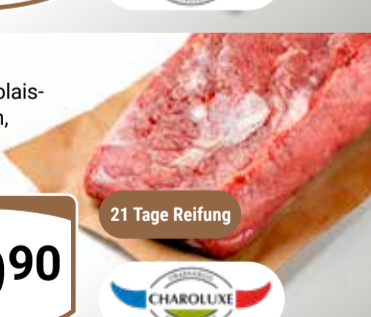

1 kg
19⁹⁰

21 Tage Reifung

**GLOBUS Hausmacher
Blut- oder Leberwurst**
Im Ring