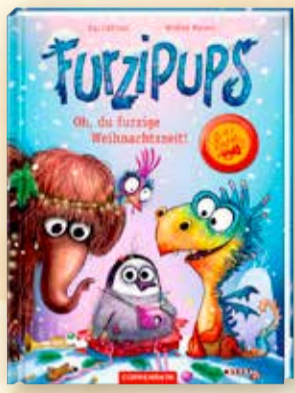

ab **0,99**
Geschenktasche Weihnachten
Verschiedene Größen und Designs: von **0,99** bis **1,99**

ab **2,49**
Geschenkpapier
Verschiedene Designs, Kraftpapier, 2 m x 70 cm: je **2,99** oder Alu, 1,5 m x 70 cm: je **2,49**
1 m = 1.50

Geschenkkörbchen
Mit Fellbänderole, 23 x 10 cm, ohne Inhalt
Passend dazu:
Transparentfolie 5 m x 70 cm, 1 m = 0.30, **1,29**

2,99*

Weihnachtsstrumpf
Aus Filz, mit Hänger, verschiedene Designs, 29 cm: je **1,29** oder 42 cm: je **1,99**

Plüschfigur Einhorn
Rosa oder grau, 32 cm oder **Flughörnchen** 35 cm

NICI
je Artikel **14,99**
27,99*

Furzipups
Oh, du furzige Weihnachtszeit!
Der fünfte interaktive Vorlesespaß mit lustig verpupsten Weihnachtsliedern und -geräuschen auf dem Sound-Button, ab 3 Jahren

18,00

ab **1,29**

Kinder-Digitalkamera
Mit Flip-Objektiv zum Aufnehmen von Selfies, 2" (5 cm) LC-Display, 4facher digitaler Zoom, 15 Cartoonrahmen, 10 Fotoeffekte, 5 eingebaute Spiele, Auflösung der Bilder bis 40 MP/Videos bis Full HD, microSD-Kartenslot, rosa oder blau

je Artikel **19,99**
59,95*

Bluetooth-Lautsprecher BTM-610
Mit Karaoke-Mikrofon, microSD-Kartensteckplatz und USB-Anschluss, LED-Licht, 15,3 x 12,2 x 10 cm

je Artikel **24,99**
49,95*

TV-Funkkopfhörer WHP3311BK
Mit Ladestation, Reichweite: 100 m, PLL-System, Lautstärkeregelung und Power-Knopf am Kopfhörer zu bedienen

THOMSON
59,99
84,00*

Alle Artikel ohne Dekoration *Solange der Vorrat reicht *Unverbindliche Preisempfehlung des Herstellers

Angebote & Aktionen in Ihrem GLOBUS Kaiserslautern

Weihnachtsmarkt am Globus

ab 27.11.
Mo-Sa
ab 11.00 Uhr

Crêpes
Glühwein
Kinderpunsch
Waffeln
Grill

Gemütliche Sitzgelegenheiten zum verweilen

Essen, Trinken, Geniessen, Spaß haben, Freunde treffen