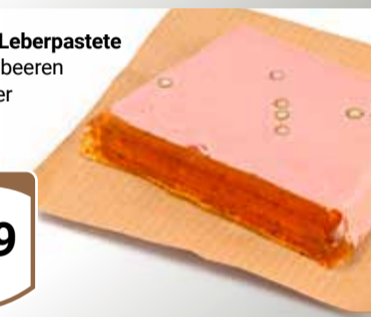

1 kg
8⁹⁰

Wiltmann Leberpastete
Mit Preiselbeeren
oder Pfeffer

je 100 g
2²⁹

GLOBUS Wellfleisch
Kesselfrisch