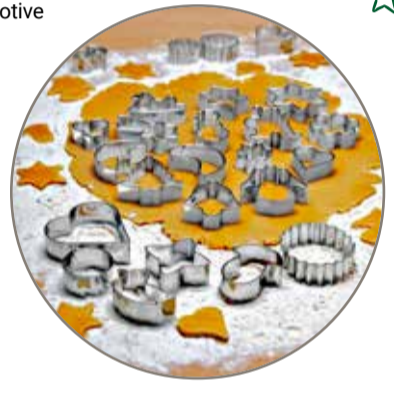

je Artikel
17⁹⁹
~~29⁹⁵*~~

Backform Contoura
Aluguss, mit Antihafbeschichtung, Gugelhupfform
Krone: Ø 23 cm, Geo: Ø 24 cm, Novel: Ø 23 cm,
Kastenform Novella: 25 cm, Gugelhupfblech
Violet: für 12 Stück, Gingermanform: 22 cm oder
Sternform: 24 cm

Brobox BreadSmart
Thermoplastischer Kunststoff, CondensControl-Technologie:
Membran reguliert Luftfeuchtigkeit und Belüftung im Behälter,
10 Jahre Herstellergarantie, 32 x 16 x 15 cm,
inkl. 1 Box-Trenner: **29.99** (59.90*)
oder 38 x 26,5 x 15,5 cm:
39.99 (79.90*)

ab
29⁹⁹
~~59⁹⁰*~~

Fleischwolf
Größe: 8, Stahlguss,
Oberfläche verzinkt, extra
hohe Tischklemme: bis 6 cm,
Lochscheibe: 4,5 mm, Edel-
stahl rostfrei, Schneidmesser
aus Edelstahl, inkl. Spritz-
gebäckvorsatz

GEFU
34⁹⁹
~~79⁹⁵*~~

Ebenfalls erhältlich
Spritzgebäckvorsatz
Größe: 8, **4.99** (9.99*)

Back- und Bastelbrett
FSC®-zertifiziertes Schichtholz, Buche, mit 2 Anschlagleisten,
58 x 38 x 3 cm, Holzstärke: 0,8 cm

9⁹⁹
~~24⁹⁹*~~

Vanillekipferl-Backblech
Stahlblech, mit Antihafbeschichtung,
für 30 Vanillekipferl, hitzebeständig
bis 230 °C

4⁹⁹
~~10⁹⁹*~~

Made in Germany

Ausstechformen-Set
Edelstahl, spülmaschinengeeignet,
25 verschiedene Motive

25-teiliges Set
4⁹⁹
~~16⁹⁹*~~

Teigkarten
Silikon: **2.49**
Teigschaber-Set 2-teilig
Silikon und Holz: **3.99** oder
Backzubehör-Set Einhorn 4-teilig
Silikon und Holz: **7.99**
verschiedene Farben

ab
2⁴⁹

Backpapier Backstar XL
46 x 38 cm, extra groß für Biskuit und Pizza, nassfest,
kein Ankleben, biologisch abbaubar, 15 Bögen: **1.99**
oder **Toppits Back-Bögen**
Mit rutschfester Unterseite, 20 Bögen: **2.95** (3.39*),
Stück: 0.13-0.15

ab
1⁹⁹

Solange
der Vorrat
reicht