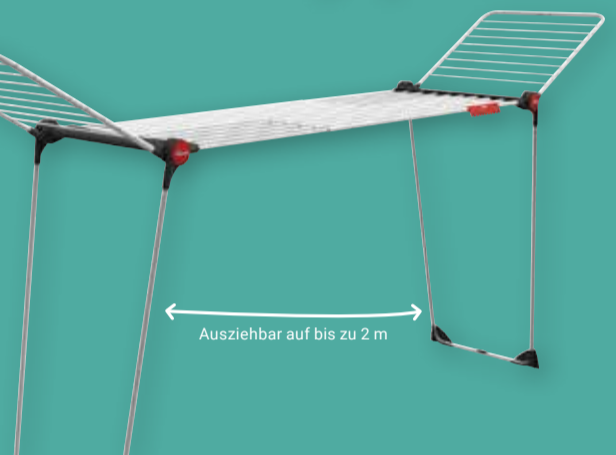

Wäscheständer Infinity Flex
Aluminium/Stahl, ausziehbar, Leinenlänge: 21-30 m, extra dicke XXL-Leinen gegen Falten in der Wäsche, inkl. Halterungen für kleine Wäschestücke und Rollen für den einfachen Transport, platzsparend verstaubar, TÜV-/GS-geprüft

49⁹⁹
~~78⁹⁹*~~

Für bis zu 3 Waschladungen

Ausziehbar auf bis zu 2 m