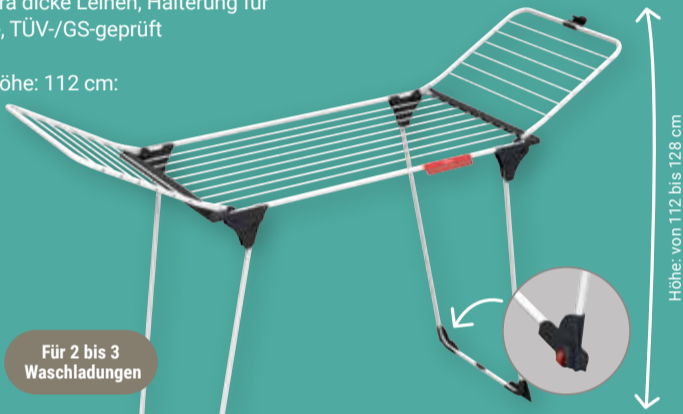

Wäscheständer
Aluminium/Stahl, extra dicke Leinen, Halterung für kleine Wäschestücke, TÜV-/GS-geprüft

King
Leinenlänge: 20 m, Höhe: 112 cm: 29.99 (44.99*)
oder **Magnum**
Leinenlänge: 24 m, Höhe: 128 cm: 34.99 (59.99*)

ab **29⁹⁹**
~~44⁹⁹*~~

Für 2 bis 3 Waschladungen