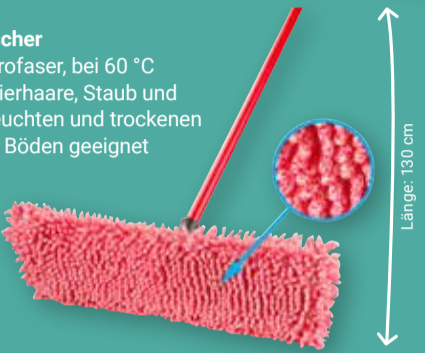

Pet Pro Bodenwischer
Bezug: 100 % Mikrofaser, bei 60 °C waschbar, fängt Tierhaare, Staub und Partikel auf, zur feuchten und trockenen Reinigung, für alle Böden geeignet

Ideal für Haustierbesitzer

9⁹⁹
~~22⁴⁹*~~

Weitere Pet Pro Artikel in Ihrer Markthalle erhältlich

Passend dazu: Ersatzbezug 4.99 (9.69*)

Superfeger Classic Kehr-Set
Loser Schmutz und Staub werden ohne Aufwirbeln weggefegt, 2-teiliges Set: 6.99 (12.49*) oder **Classic Besen**
Mit verstellbarem Teleskopstiel: 9.99 (16.99*)

ab **6⁹⁹**
~~12⁴⁹*~~

Passend dazu: Ersatz-Kehrteil für Classic Besen 3.99 (6.99*)