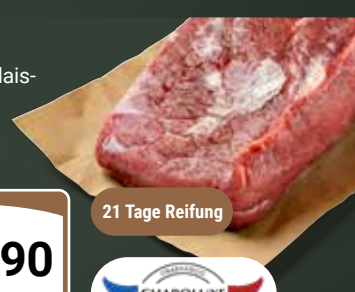

1 kg **8⁹⁰**

Kasseler
Vom Stielkotelett,
am Stück

1 kg **5⁴⁰**

GLOBUS Partybraten
Mild gepökelt und
herzhaft geräuchert

1 kg **5⁴⁰**

Stielkotelett
Mit Knochen

1 kg **5⁴⁰**

Roastbeef
Vom Charolais-Jungbullen,
am Stück

GLOBUS Fischtheke

Seelachsfilet
Aus MSC-zertifizierter Fischerei,
besonders fettarm

100 g
1 29
1 89

Usedomer Fischerschmaus
Marinierte Heringshappen
und Shrimps, mit Gurken
und Cranberries, in einem
milden Salat-Dressing