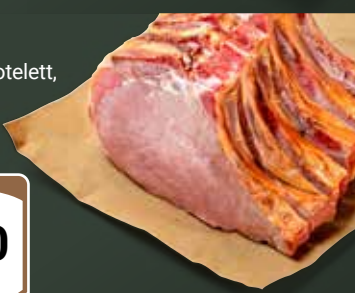

1 kg **5⁴⁰**

GLOBUS Partybraten
Mild gepökelt und
herzhaft geräuchert