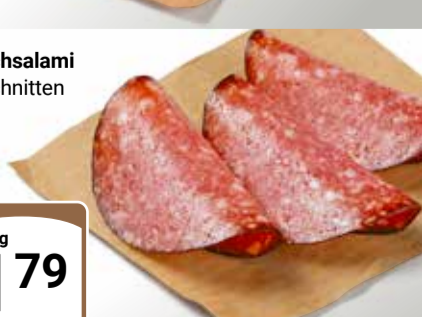

1 kg
6⁹⁰

Kasseler
Vom Stielkotelett,
am Stück

1 kg
5⁴⁰

GLOBUS Spießbraten
Vom frischen
Schweinehals,
am Stück

1 kg
8⁹⁰

Rauchsalami
Geschnitten

100 g
1⁷⁹

*Mit Phosphat