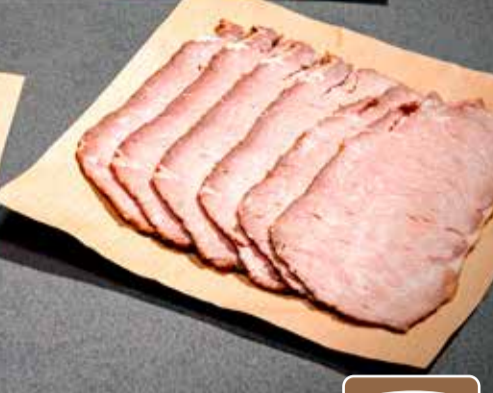

GLOBUS Roastbeef
Rosa gebraten, geschnitten

100 g
2 89