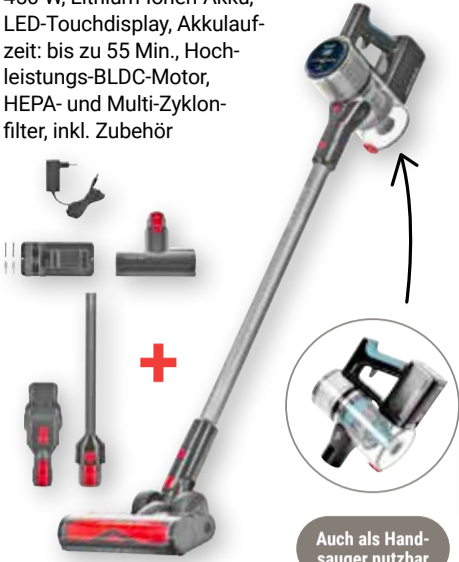

Solange der Vorrat reicht

40 mm

Es winken bis zu
500 Extra°Punkte!*

PAYBACK Registrierung + 250 °P
Verknüpfung
mein GLOBUS & PAYBACK + 250 °P

Extra°Punkte bis zu 500 °P

Am Empfang in der Markthalle,
auf globus.de/PAYBACK oder
in der GLOBUS App.

*Bis 14.07.2024 250 Extra°Punkte für PAYBACK
Neuregistrierung sowie weitere 250 Extra°Punkte für
die erstmalige Verknüpfung von mein GLOBUS und
PAYBACK erhalten. Alle Infos unter globus.de/PAYBACK

Hand-/Akkusauger Invictus X9
450 W, Lithium-Ionen-Akku,
LED-Touchdisplay, Akkulaufzeit: bis zu 55 Min., Hochleistungs-BLDC-Motor, HEPA- und Multi-Zyklon-filter, inkl. Zubehör