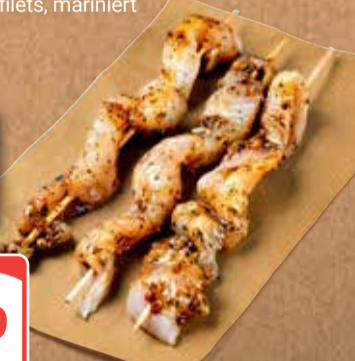

100 g
1⁹⁹

GLOBUS Oliven-Ciabatta
1 kg = 9.11