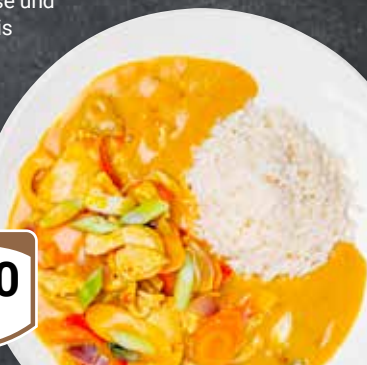

Küchenmeister-Frikadelle
mit Pfefferrahmsauce, dazu
Kroketten

850

Donnerstag

Hähnchencurry
mit Gemüse und
Basmatireis

900

Dienstag

Vegetarische
Schupfnudelpfanne
mit mediterranem Gemüse
und Käse überbacken

850