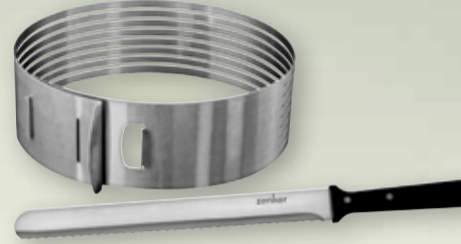

Motiv-Backform
Antihafbeschichtet,
Hase: 0,5 l oder
Lamm: 1 l

zenker
baking since 1885

je Artikel
5,99
~~15,99*~~

Silikon-Teigspachtel Biene
31 cm: **2,49** oder
Silikon-Teigschaber-Set
Mit Holzgriff und
24 Papiermuffin-
förmchen: **3,49**

ab
2,49

OHO Verschiedene Backformen
Stahl, antihafbeschichtet, backofengeeignet bis 230 °C:
von **2,99** bis **6,99**

ab
2,99

Diese Woche noch billiger!

Passend dazu:
OHO Muffinförmchen
Papier, 200 Stück:
1,99 oder
Backpapier
Rund, Ø 37 cm,
10 Stück:
1,19

Küchenwaage Compact 300
Inkl. LCD-Anzeige, max. Tragkraft: 5 kg,
Zuwiegefunktion (Tara)

10,99
~~19,99*~~

SOEHNLE

Kuchenbehälter
Kunststoff, BPA-frei, spülmaschineneignet,
verschiedene Modelle, Größen und Farben:
von **4,99** (~~11,49*~~) bis **14,99** (~~29,99*~~)

ab
4,99
~~11,49*~~

rotho
SWISS DESIGN

Mit Muffin-einsatz

Konditor- und Glasurmesser
Edelstahl, rostfrei, spülmaschineneignet, Klinge: 30 cm,
beidseitig geschliffen: **5,99** (~~12,99*~~) oder
Tortenboden-Schneidhilfe
Edelstahl, rostfrei, spülmaschineneignet, Führungsschienen
in 7 verschiedenen Höhen, Ø 26–28 cm: **9,99** (~~22,99*~~)

zenker
baking since 1885

ab
5,99
~~12,99*~~

1. Handmixer MFQ 3010
300 W, 2 Stufen und Turbo-Funktion,
inkl. Quirlen und Knethaken oder
2. Stabmixer MSM6B150
300 W, inkl. Messbecher
mit Skalierung,
Zubehör spül-
maschinen-
geeignet

je Artikel
19,99
~~29,99*~~

BOSCH
Technik fürs Leben

Waffelautomat WA3606
800 W, 2 Backflächen mit je 21,5 x 13,5 cm,
stufenlos einstellbarer Bräunungsgrad,
Überhitzungsschutz

19,99
~~34,95*~~

CIA TRONIC

Küchenmaschine 12996 DS
1.000 W, Edelstahlschüssel: 5 l,
12 Geschwindigkeiten, stufenlos
regulierbar, planetarisches Rührsystem,
inkl. Schneebesen, Rührerersatz,
Knethaken und Spritzschutz
mit Einfüllöffnung

GOURMETMAXX

69,99
~~89,99*~~