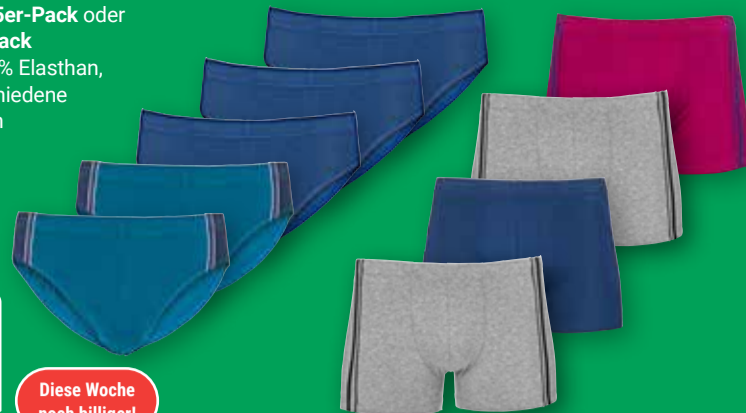

! Grünes Licht für Tiefstpreise!

Bis zu **8.000** Produkte discount-günstig!

OHO Herren-Slips 5er-Pack oder -Retro-Pants 4er-Pack
95 % Baumwolle, 5 % Elasthan,
Größen: 5-9, verschiedene
Designs und Farben

je 4er-/5er-Pack
10⁹⁹
~~14⁹⁹~~

Diese Woche noch billiger!