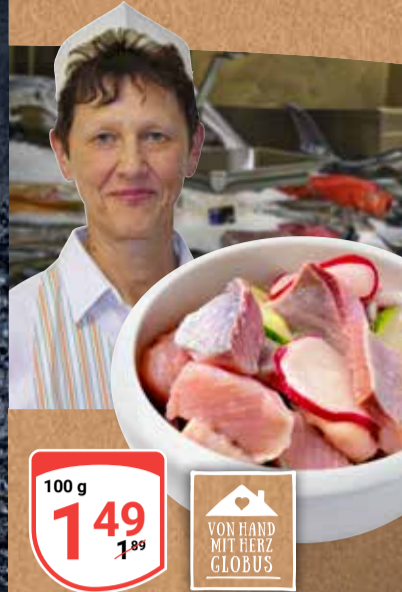

GLOBUS Fischtheke

Seelachsfilet
Aus MSC-zertifizierter Fischerei,
besonders fettarm

Usedomer Fischerschmaus
Marinierte Heringshappen
und Shrimps, mit Gurken
und Cranberries, in einem
milden Salat-Dressing

Frau Kaisers Fisch-Empfehlung:

100 g
1 49
1 59

100 g
1 79
2 19

Pangasiusfilet
Mariniert,
im Speckmantel

100 g
1 29
1 49

100 g
1 11
1 29

Frische Forelle
Zartes, mageres Fleisch

100 g
1 49
1 89

Bunter Matjessalat

Herzhaft, mit klarem
Dressing

Bückling
Geräucherter
Hering mit kräftigem
Raucharoma

100 g
0 89
1 09

Garnelencocktail
Klassisch

100 g
1 89
2 49

Curry Chunks
Zarte Surimiflakes in fruchtig-
pikanter Currysauce

100 g
0 99
1 39

Brathering
In herzhaftem Aufguss

100 g
1 29

Heilbuttendstück
Geräuchert

100 g
1 49
1 79