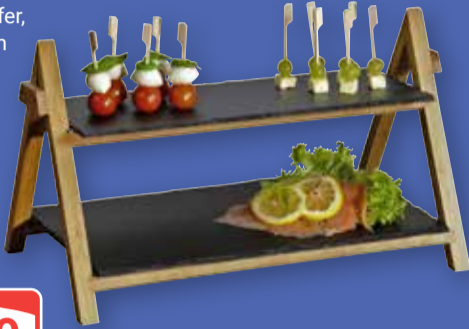

ab **4⁹⁹**
8⁹⁵*

ECHTWERK®

Etagere
Bambus/Schiefer, 41 x 24 x 27 cm