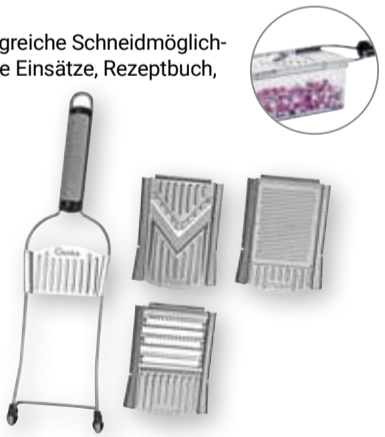

Crème Brûlée-Set Eco
Brenner nachfüllbar, Flamme einstellbar,
4 Schälchen

KÜCHENPROFI

5-teiliges Set
19⁹⁹
~~39⁹⁹*~~