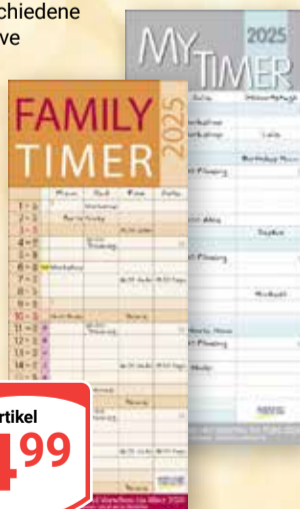

je Artikel
4⁹⁹

Raclette RE 4588
1.350 W, antihaftversiegelte Pfännchen,
Thermospot-Wärmeanzeige, Grillplatte antihaft-
beschichtet und spülmaschinengeeignet