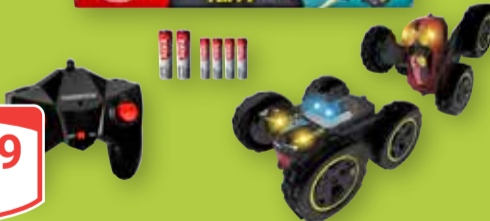

Dickie RC Mud Quad RTR
2,4 GHz, vorwärts-rückwärts,
links + rechts,
Gummireifen,
Geschwindigkeit:
bis 8 km/h, 21 cm

19⁹⁹

Dickie Micro Rescue Truck
Daimler Truck mit 2 Mercedes Fahrzeugen: Feuerwehr,
Polizeiauto, bewegliche Teile, Fahrzeug: 8 cm, Truck: 32 cm

7⁹⁹

Dickie Ambulance Helicopter
Licht, Sound, manuelle Seilwinde, Propeller mit Aufziehmotor,
Trage, Tür und Heckklappe zum Öffnen, 36 cm

17⁹⁹

Dickie RC Mud Wrestler Ford F150 RTR
27 MHz, Frontlicht, Geschwindigkeit: bis 10 km/h,
1:16, 30 cm

39⁹⁹

Dickie RC Tornado Drift
2,4 GHz, 10 km/h, Batteriebetrieb (Batterien enthalten)

19⁹⁹

Dickie Speed Tronic oder Beat Breaker
Friktion Lichtwechsel und Soundfeatures, 20 cm

je Artikel
12⁹⁹

Dickie Rally Monster
Rückzug, Türen zum Öffnen, Federung, 15 cm

7⁹⁹

Dickie Volvo Radlader
Freilauf, Licht, Sound, manuell bewegliche Schaufel, 23 cm

12⁹⁹

Dickie 4x4 Offroader
Allradantrieb, 9,5 cm

4⁹⁹

Dickie Fendt Farm Trailer
Freilauf Traktor mit Kipphanhänger, Licht, Sound, 1 Heuballen,
26 cm

12⁹⁹

Dickie Autotransporter
Freilauf, bewegliche Teile, inklusive 3 Die-Cast-Autos, 28 cm

9⁹⁹

Dickie Truck mit Boot
Freilauf Truck, Licht, Sound, Interieur, Boot mit Aufziehmotor,
41 cm

14⁹⁹

Dickie RC Track Beast RTR
2,4 GHz, vorwärts-rückwärts, links+rechts, Geschwindigkeit:
bis 6 km/h, 15 cm, ab 3 Jahren

14⁹⁹

Dickie RC Tumbling Flippy
Länge: 18 cm,
2,4 GHz, 8 km/h,
Back- und Frontflips

22⁹⁹

Dickie Tune Up's Serie 3
2 Autos,
Neon-Effekte

6⁹⁹

Dickie RC Dirt Thunder
1:10, 46 cm, ferngesteuertes Rennauto mit Turbo, 15 km/h,
Batteriebetrieb (Batterien enthalten), ab 6 Jahren

59⁹⁹

Dickie RC Croc Commander RTR
Ferngesteuertes Auto, 1:18, 21 cm, 12 km/h,
Batteriebetrieb (Batterie enthalten), ab 6 Jahren

19⁹⁹