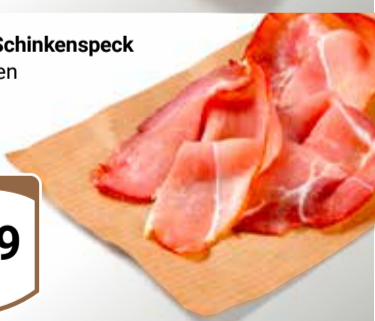

**GLOBUS Wiener Würstchen\***  
Im zarten Saitling

1 kg  
**890**

**GLOBUS  
Fleischwurst\***  
Im Ring

1 kg  
**790**

**GLOBUS Schinkenspeck**  
Geschnitten

100 g  
**139**

**Schweineschnitzelfleisch**  
Aus der Keule, Hüfte oder  
Unterschale, am Stück