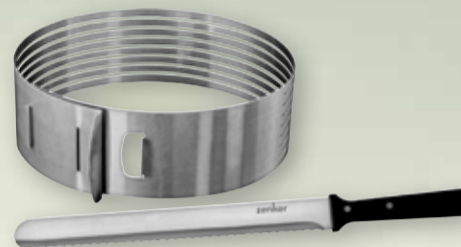

Motiv-Backform
Antihafbeschichtet,
Hase: 0,5 l oder
Lamm: 1 l

zenker
baking since 1885

je Artikel
5,99
~~15,99*~~

Silikon-Teigspachtel Biene
31 cm: **2,49** oder
Silikon-Teigschaber-Set
Mit Holzgriff und
24 Papiermuffin-
förmchen: **3,49**

ab
2,49

OHO Verschiedene Backformen
Stahl, antihafbeschichtet, backofengeeignet bis 230 °C:
von **2,99** bis **6,99**

ab
2,99

Diese Woche
noch billiger!

Passend dazu:
OHO Muffinförmchen
Papier, 200 Stück:
1,99 oder
Backpapier
Rund, Ø 37 cm,
10 Stück:
1,19

Küchenwaage Compact 300
Inkl. LCD-Anzeige, max. Tragkraft: 5 kg,
Zuwiegefunktion (Tara)

10,99
~~19,99*~~
SOEHNLE

Kuchenbehälter
Kunststoff, BPA-frei, spülmaschineneeignet,
verschiedene Modelle, Größen und Farben:
von **4,99** (~~11,49*~~) bis **14,99** (~~29,99*~~)

ab
4,99
~~11,49*~~
rotho
SWISS DESIGN

Mit Muffin-
einsatz

Konditor- und Glasurmesser
Edelstahl, rostfrei, spülmaschineneeignet, Klinge: 30 cm,
beidseitig geschliffen: **5,99** (~~12,99*~~) oder
Tortenboden-Schneidhilfe
Edelstahl, rostfrei, spülmaschineneeignet, Führungsschienen
in 7 verschiedenen Höhen, Ø 26–28 cm: **9,99** (~~22,99*~~)

zenker
baking since 1885

ab
5,99
~~12,99*~~

1. Handmixer MFQ 3010
300 W, 2 Stufen und Turbo-Funktion,
inkl. Quirlen und Knethaken oder
2. Stabmixer MSM6B150
300 W, inkl. Messbecher
mit Skalierung,
Zubehör spül-
maschinen-
geeignet

je Artikel
19,99
~~29,99*~~
BOSCH
Technik fürs Leben

Waffelautomat WA3606
800 W, 2 Backflächen mit je 21,5 x 13,5 cm,
stufenlos einstellbarer Bräunungsgrad,
Überhitzungsschutz

19,99
~~34,95*~~
CIA TRONIC

Küchenmaschine 12996 DS
1.000 W, Edelstahlschüssel: 5 l,
12 Geschwindigkeiten, stufenlos
regulierbar, planetarisches Rührsystem,
inkl. Schneebesen, Rührerersatz,
Knethaken und Spritzschutz
mit Einfüllöffnung

GOURMETMAXX
69,99
~~89,99*~~