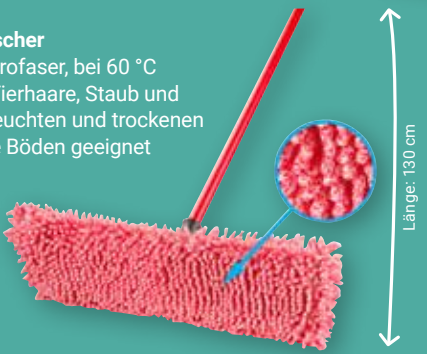

Pet Pro Bodenwischer
Bezug: 100 % Mikrofaser, bei 60 °C waschbar, fängt Tierhaare, Staub und Partikel auf, zur feuchten und trockenen Reinigung, für alle Böden geeignet

Ideal für Haustierbesitzer

9⁹⁹
~~22⁴⁹*~~

Weitere Pet Pro Artikel in Ihrer Markthalle erhältlich