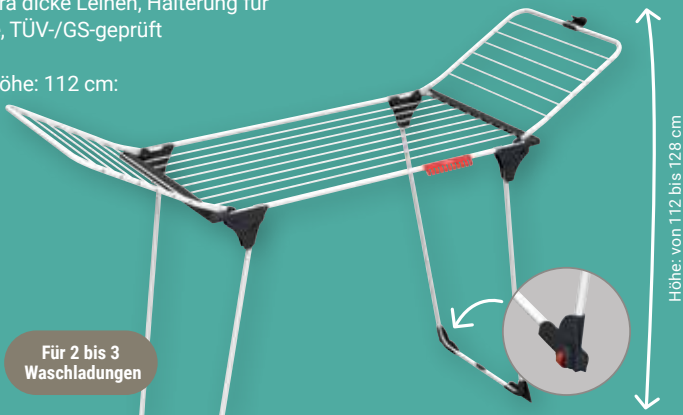

Wäscheständer
Aluminium/Stahl, extra dicke Leinen, Halterung für kleine Wäschestücke, TÜV-/GS-geprüft

King
Leinenlänge: 20 m, Höhe: 112 cm: 29.99 (44.99*)
oder **Magnum**
Leinenlänge: 24 m, Höhe: 128 cm: 34.99 (59.99*)

ab **29⁹⁹**
~~44⁹⁹*~~

Für 2 bis 3 Waschladungen