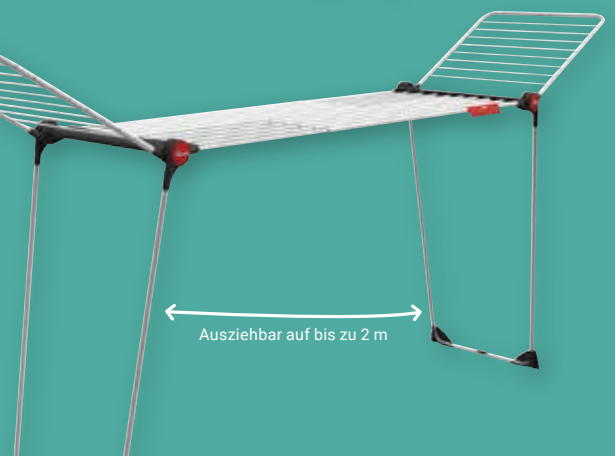

Wäscheständer Infinity Flex
Aluminium/Stahl, ausziehbar, Leinenlänge: 21-30 m, extra dicke XXL-Leinen gegen Falten in der Wäsche, inkl. Halterungen für kleine Wäschestücke und Rollen für den einfachen Transport, platzsparend verstaubar, TÜV-/GS-geprüft

49⁹⁹
~~78⁹⁹*~~

Für bis zu 3 Waschladungen

Ausziehbar auf bis zu 2 m

Frühstücksglück

Kaffeeautomat CME-125050
900 W, für bis zu 8 Tassen Kaffee, Dauerfilter, inkl. zwei Thermoskannen

34⁹⁹
~~69⁹⁹*~~