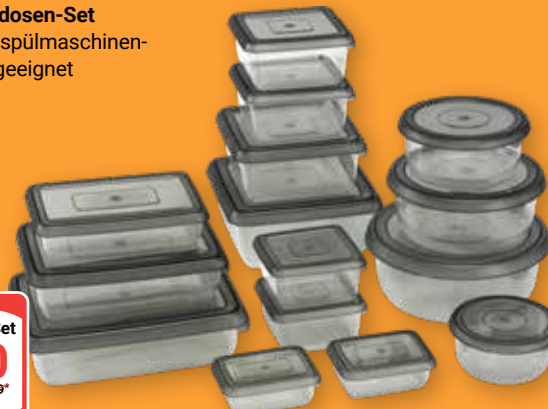

playmobil

je Artikel  
5,00  
5,99\*

Frischhaltedosen-Set  
Kunststoff, spülmaschinen-  
und gefriergeeignet

7€

15-teiliges Set  
7,00  
15,99\*

Dekokissen oder Nackenhörnchen  
Verschiedene Ausführungen

Motorenöl 10W-40  
Für PKW-Benzin- und  
-Diesel-Motoren emp-  
fohlen, sicherer Ganz-  
jahresbetrieb durch  
hervorragendes  
Viskositäts-Tempe-  
raturverhalten und  
hohe Scherstabilität