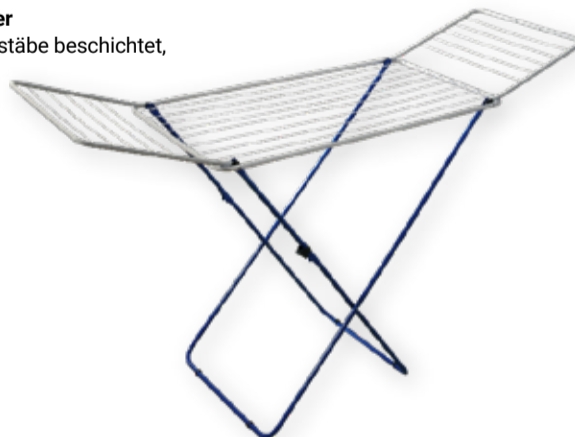

Diese Woche noch billiger!

10-teiliges Set **1<sup>99</sup>**

**OHO Bügeltisch**  
110 x 30 cm, höhenverstellbar von 74–90 cm, rutschhemmende Füße

Diese Woche noch billiger!

**24<sup>99</sup>**

**OHO Flügelwäschetrockner**  
Stahlrohr lackiert, Trockenstäbe beschichtet, Trockenlänge: 18 m, mit Kindersicherung