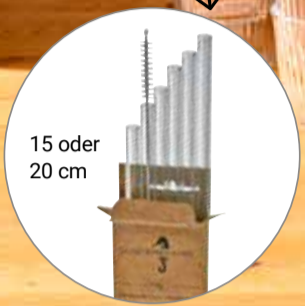

Getränkespender Olli
Glas, 5,5 l,
mit Zapfhahn

7.99
15.50*

Gläser-Set Lines
290 ml, je 6er-Set: 3.99 (7.99*) oder
390 ml, je 6er-Set: 4.99 (10.99*)

ab
3.99
7.99*

Passend dazu:
Glastrinkhalme
Je 7-teiliges Set,
15 cm: 1.99 oder
20 cm: 2.99

15 oder
20 cm