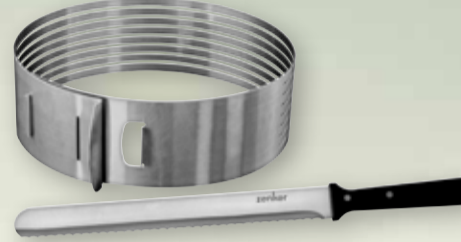

Motiv-Backform
Antihafbeschichtet,
Hase: 0,5 l oder
Lamm: 1 l

zenker
baking since 1885

je Artikel
5,99
~~15,99*~~

Silikon-Teigspachtel Biene
31 cm: **2,49** oder
Silikon-Teigschaber-Set
Mit Holzgriff und
24 Papiermuffin-
förmchen: **3,49**

ab
2,49

OHO Verschiedene Backformen
Stahl, antihafbeschichtet, backofengeeignet bis 230 °C:
von **2,99** bis **6,99**

ab
2,99

Diese Woche noch billiger!

Passend dazu:
OHO Muffinförmchen
Papier, 200 Stück:
1,99 oder
Backpapier
Rund, Ø 37 cm,
10 Stück:
1,19

Küchenwaage Compact 300
Inkl. LCD-Anzeige, max. Tragkraft: 5 kg,
Zuwiegefunktion (Tara)

10,99
~~19,99*~~

SOEHNLE

Kuchenbehälter
Kunststoff, BPA-frei, spülmaschineneeignet,
verschiedene Modelle, Größen und Farben:
von **4,99** (~~11,49*~~) bis **14,99** (~~29,99*~~)

ab
4,99
~~11,49*~~

rotho
SWISS DESIGN

Mit Muffin-einsatz

Konditor- und Glasurmesser
Edelstahl, rostfrei, spülmaschineneeignet, Klinge: 30 cm,
beidseitig geschliffen: **5,99** (~~12,99*~~) oder
Tortenboden-Schneidhilfe
Edelstahl, rostfrei, spülmaschineneeignet, Führungsschienen
in 7 verschiedenen Höhen, Ø 26–28 cm: **9,99** (~~22,99*~~)

zenker
baking since 1885

ab
5,99
~~12,99*~~

1. Handmixer MFQ 3010
300 W, 2 Stufen und Turbo-Funktion,
inkl. Quirlen und Knethaken oder
2. Stabmixer MSM6B150
300 W, inkl. Messbecher
mit Skalierung,
Zubehör spül-
maschinen-
geeignet

je Artikel
19,99
~~29,99*~~

BOSCH
Technik fürs Leben

Waffelautomat WA3606
800 W, 2 Backflächen mit je 21,5 x 13,5 cm,
stufenlos einstellbarer Bräunungsgrad,
Überhitzungsschutz

19,99
~~34,95*~~

CIATRONIC

Küchenmaschine 12996 DS
1.000 W, Edelstahlschüssel: 5 l,
12 Geschwindigkeiten, stufenlos
regulierbar, planetarisches Rührsystem,
inkl. Schneebesen, Rührersatz,
Knethaken und Spritzschutz
mit Einfüllöffnung

GOURMETMAXX

69,99
~~89,99*~~