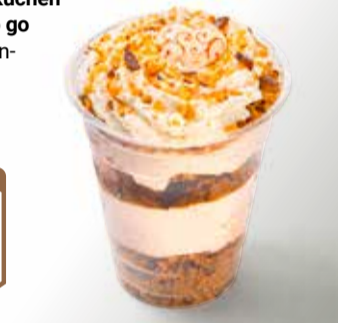

GLOBUS Lebkuchen
Sahnetorte to go
Mit Lebkuchen-
geschmack,
1 kg = 11.18

170 g
1⁹⁰