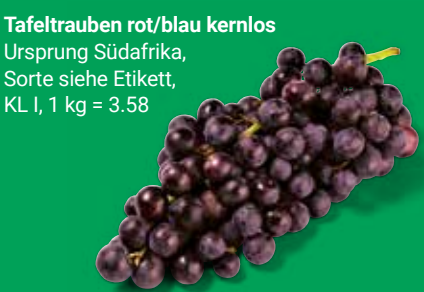

Der Umwelt  
zullebe un-  
verpackt

pro Stück  
**249**

Papayas gelb  
Ursprung Brasilien

Tafeltrauben rot/blau kernlos  
Ursprung Südafrika,  
Sorte siehe Etikett,  
KL I, 1 kg = 3.58

GLOBUS Gold  
Halblut-Orangen „Tarocco“  
Ursprung Italien,  
Sorte Ippolito, KL I,  
1 kg = 1.99