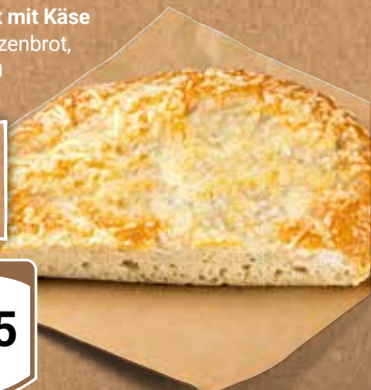

500 g
2.75

VON HAND
MIT HERZ
GLOBUS

GLOBUS Zupfbrot Kochschinken-Käse
Weizenmischbrot, gefüllt
mit pikanter Kräuterpaste,
würzigem Käse und
saftigem Schinken,
1 kg = 11.54