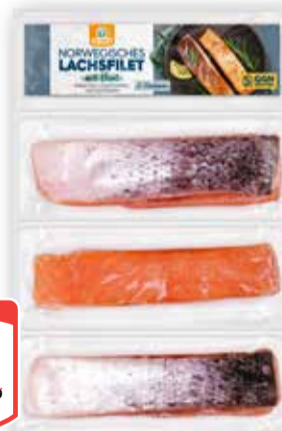

je 400 g
1.29

Becel
Verschiedene Sorten,
1 kg = 5.29

je 225 g
1.19
1.99

Norfisk Räucherlachs oder Gravdlachs
1 kg:
22.45–29.93

Diese Woche
noch billiger!
je 150–200 g
4.49
4.79

GLOBUS
Norwegisches
Lachsfilet
Verschiedene
Sorten,
tiefgefroren,
1 kg = 26.64