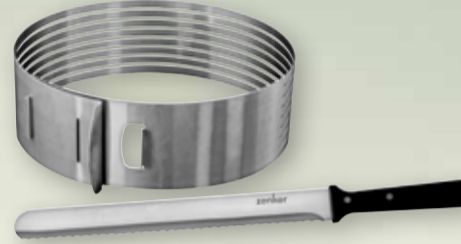

Motiv-Backform
Antihafbeschichtet,
Hase: 0,5 l oder
Lamm: 1 l

zenker
baking since 1885

je Artikel
5,99
15,99*

Silikon-Teigspachtel Biene
31 cm: **2,49** oder
Silikon-Teigschaber-Set
Mit Holzgriff und
24 Papiermuffin-
förmchen: **3,49**

ab
2,49

OHO Verschiedene Backformen
Stahl, antihafbeschichtet, backofengeeignet bis 230 °C:
von **2,99** bis **6,99**

ab
2,99

Diese Woche noch billiger!

Passend dazu:
OHO Muffinförmchen
Papier, 200 Stück:
1,99 oder
Backpapier
Rund, Ø 37 cm,
10 Stück:
1,19

Küchenwaage Compact 300
Inkl. LCD-Anzeige, max. Tragkraft: 5 kg,
Zuwiegefunktion (Tara)

10,99
19,99*

SOEHNLE

Kuchenbehälter
Kunststoff, BPA-frei, spülmaschineneignet,
verschiedene Modelle, Größen und Farben:
von **4,99** (11,49*) bis **14,99** (29,99*)

ab
4,99
11,49*

rotho
SWISS DESIGN

Mit Muffin-
einersatz

Konditor- und Glasurmesser
Edelstahl, rostfrei, spülmaschineneignet, Klinge: 30 cm,
beidseitig geschliffen: **5,99** (12,99*) oder
Tortenboden-Schneidhilfe
Edelstahl, rostfrei, spülmaschineneignet, Führungsschienen
in 7 verschiedenen Höhen, Ø 26–28 cm: **9,99** (22,99*)

zenker
baking since 1885

ab
5,99
12,99*

1. Handmixer MFQ 3010
300 W, 2 Stufen und Turbo-Funktion,
inkl. Quirlen und Knethaken oder
2. Stabmixer MSM6B150
300 W, inkl. Messbecher
mit Skalierung,
Zubehör spül-
maschinen-
geeignet

je Artikel
19,99
29,99*

BOSCH
Technik fürs Leben

Waffelautomat WA3606
800 W, 2 Backflächen mit je 21,5 x 13,5 cm,
stufenlos einstellbarer Bräunungsgrad,
Überhitzungsschutz

19,99
34,95*

CIA TRONIC

Küchenmaschine 12996 DS
1.000 W, Edelstahlschüssel: 5 l,
12 Geschwindigkeiten, stufenlos
regulierbar, planetarisches Rührsystem,
inkl. Schneebesen, Rührersatz,
Knethaken und Spritzschutz
mit Einfüllöffnung

GOURMETMAXX

69,99
89,99*