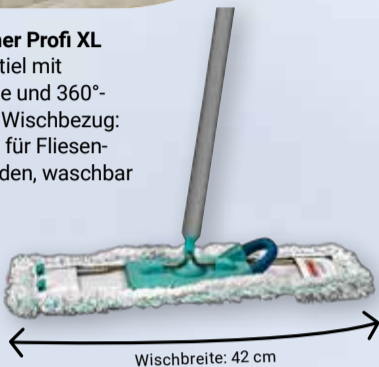

Höhe: 140 cm

Wischbreite: 42 cm

LEIFHEIT

29⁹⁹
~~47⁹⁹*~~

Passend dazu:
Wischbezug Profi XL
Wischbreite: 42 cm, waschbar bei 60 °C, für Bodenwischer Profi XL, verschiedene Ausführungen, je **12.99** (19.99*)

Handkehr-Set Classic

3.99 (5.99*) oder
Staubwedel Duster XL **7.99** (11.99*)
oder **Bodenwischer Classic** **12.99** (21.99*)