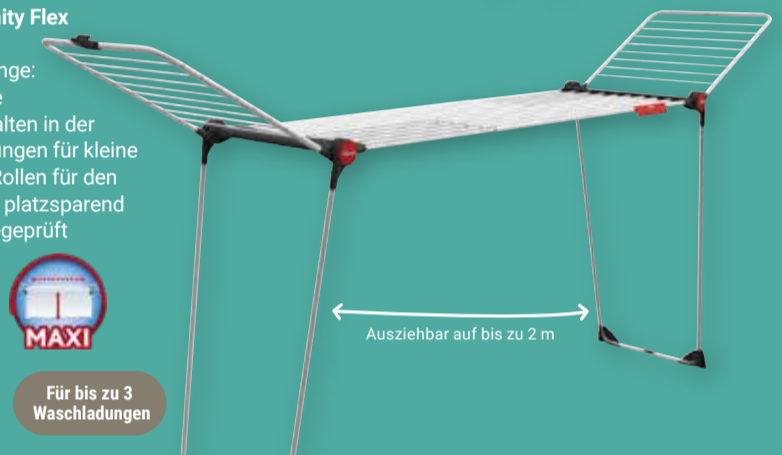

Wäscheständer Infinity Flex
Aluminium/Stahl, ausziehbar, Leinenlänge: 21-30 m, extra dicke XXL-Leinen gegen Falten in der Wäsche, inkl. Halterungen für kleine Wäschestücke und Rollen für den einfachen Transport, platzsparend verstaubar, TÜV-/GS-geprüft

49⁹⁹
~~78^{99*}~~

Für bis zu 3 Waschladungen