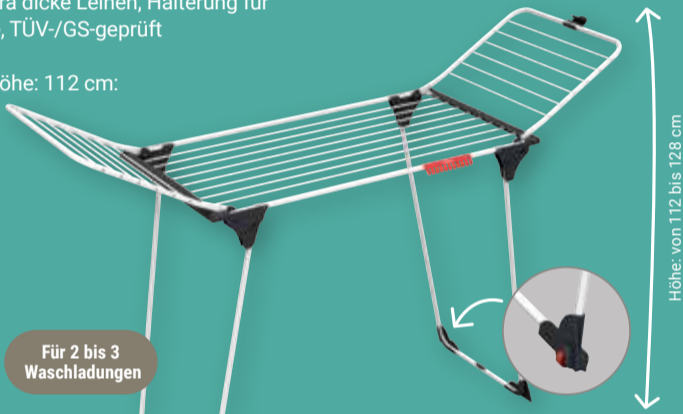

Wäscheständer
Aluminium/Stahl, extra dicke Leinen, Halterung für kleine Wäschestücke, TÜV-/GS-geprüft

King
Leinenlänge: 20 m, Höhe: 112 cm: 29.99 (44.99*)
oder **Magnum**
Leinenlänge: 24 m, Höhe: 128 cm: 34.99 (59.99*)

ab **29⁹⁹**
~~44^{99*}~~

Für 2 bis 3 Waschladungen