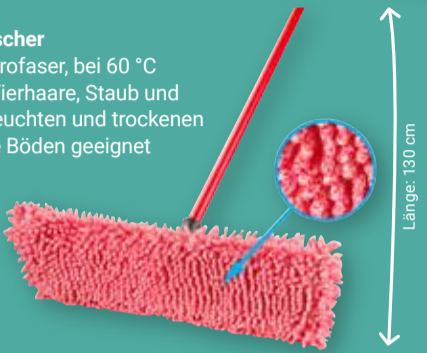

Pet Pro Bodenwischer
Bezug: 100 % Mikrofaser, bei 60 °C waschbar, fängt Tierhaare, Staub und Partikel auf, zur feuchten und trockenen Reinigung, für alle Böden geeignet

Ideal für Haustierbesitzer

9⁹⁹
~~22^{49*}~~

Weitere Pet Pro Artikel in Ihrer Markthalle erhältlich

Passend dazu: Ersatzbezug 4.99 (9.69*)

Superfeger Classic Kehr-Set
Loser Schmutz und Staub werden ohne Aufwirbeln weggefegt, 2-teiliges Set: 6.99 (12.49*) oder **Classic Besen**
Mit verstellbarem Teleskopstiel: 9.99 (16.99*)

ab **6⁹⁹**
~~12^{49*}~~

Passend dazu: Ersatz-Kehrteil für Classic Besen 3.99 (6.99*)