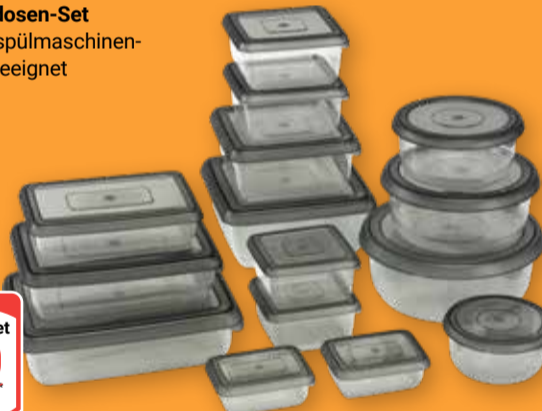

je Artikel
5⁰⁰
5⁹⁹*

5€

15-teiliges Set
7⁰⁰
15⁹⁹*

Dekokissen oder Nackenhörnchen
Verschiedene Ausführungen

Motorenöl 10W-40
Für PKW-Benzin- und -Diesel-Motoren empfohlen, sicherer Ganzjahresbetrieb durch hervorragendes Viskositäts-Temperaturverhalten und hohe Scherstabilität

Kopfkissen
80 x 80 cm oder **Sitzkissen**
40 x 40 cm, verschiedene Ausführungen

Damen- oder Herren-Geldbörse
Verschiedene Modelle und Farben