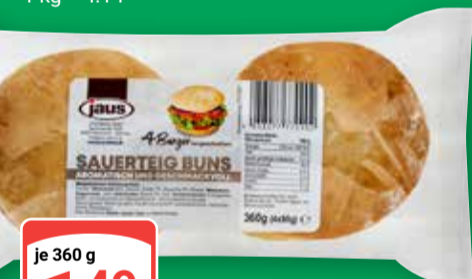

Diese Woche
noch billiger!

500 g
2⁷⁹
~~2⁹⁹~~

Jaus Bakery Burger Buns
Dinkel-, Vollkorn- oder Sauerteigbuns,
1 kg = 4.14

je 360 g
1⁴⁹
~~1⁵⁹~~

Jeden Tag
Sprühsahne
1 l = 6.36

Diese Woche
noch billiger!

250 ml
1⁵⁹

Jeden Tag Kondensmilch
7,5 % Fett, 1 kg = 2.79