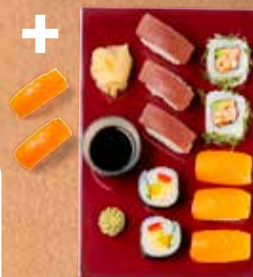

20 % mehr Inhalt!

326 g
10⁴⁹

Wechselnde Tagesgerichte

Hühnerfrikassee
mit Erbsen und
Champignons,
dazu Reis

Montag

8⁵⁰

Junge Küche:
Vegetarisches Pfannengyros
dazu Krautsalat und
Pommes frites

Dienstag