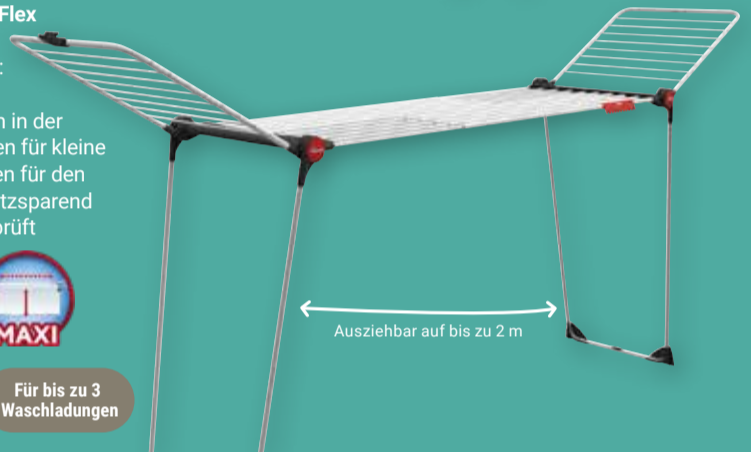

Turbo 2 in 1 Ersatzkopf
5,99 (12,39*) oder
Ultramax Ersatz-Bezug
Verschiedene
Ausführungen:
je 8,99 (16,79*)

ab
5,99
12,39*

Turbo-Bodenwischmopp-System
Mikrofaser-Mopp, Kunststoff-
Eimer mit Power-Schleuder,
metallbeschichteter
Teleskopstiel, verstellbar
von 80-130 cm

2-teiliges Set
34,99
71,39*

Reiniger, 700 ml im Wert
von 2,79* gratis dazu!

Wischsystem Ultramax
Mikrofaser-Bezug, Kunststoffeimer
und Wringaufsatz, Teleskopstiel
verstellbar von 80-140 cm,
ideal für Parkett und
Laminat

2-teiliges Set
24,99
44,99*

Reiniger, 700 ml im Wert
von 2,79* gratis dazu!

Pet Pro Bodenwischer
Bezug: 100 % Mikrofaser, bei 60 °C
waschbar, fängt Tierhaare, Staub und
Partikel auf, zur feuchten und trockenen
Reinigung, für alle Böden geeignet

Ideal für
Haustierbesitzer

9,99
22,49*

Weitere Pet Pro Artikel in
Ihrer Markthalle erhältlich

Passend dazu:
Ersatzbezug
4,99 (9,69*)

Superfeger Classic Kehr-Set
Loser Schmutz und Staub werden
ohne Aufwirbeln weggefegt,
2-teiliges Set: 6,99 (12,49*) oder
Classic Besen
Mit verstellbarem Teleskopstiel:
9,99 (16,99*)

ab
6,99
12,49*

Passend dazu:
Ersatz-Kehrteil
für Classic Besen
3,99 (6,99*)

Bügeltisch Neo Plus
Baumwollbezug mit
Schaumstoffpolster,
höhenverstellbar auf
bis zu 90 cm, Bügelfläche:
114 x 33 cm, Pull & Lift-
Kindersicherung,
inkl. Elektroanschluss
und Kabelhalter,
TÜV-/GS-geprüft

39,99
41,99*

Passend dazu:
**Bügeltischbezug
Comfort Plus**
9,99 (18,99*) oder
Ultra Fresh
14,99 (21,99*)

Wäscheständer
Aluminium/Stahl, extra dicke Leinen, Halterung für
kleine Wäschestücke, TÜV-/GS-geprüft
King
Leinenlänge: 20 m, Höhe: 112 cm:
29,99 (44,99*)
oder **Magnum**
Leinenlänge: 24 m,
Höhe: 128 cm:
34,99 (59,99*)

ab
29,99
44,99*

Für 2 bis 3
Waschladungen