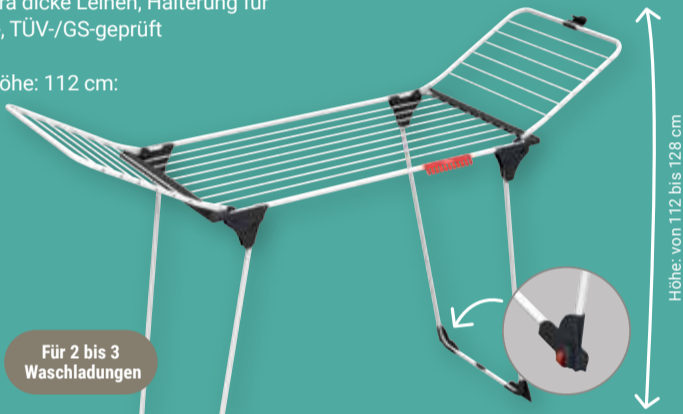

39,99
41,99*

Passend dazu:
**Bügeltischbezug
Comfort Plus**
9,99 (18,99*) oder
Ultra Fresh
14,99 (21,99*)

Wäscheständer
Aluminium/Stahl, extra dicke Leinen, Halterung für
kleine Wäschestücke, TÜV-/GS-geprüft
King
Leinenlänge: 20 m, Höhe: 112 cm:
29,99 (44,99*)
oder **Magnum**
Leinenlänge: 24 m,
Höhe: 128 cm:
34,99 (59,99*)

ab
29,99
44,99*

Für 2 bis 3
Waschladungen

Wäscheständer Infinity Flex
Aluminium/Stahl,
ausziehbar, Leinenlänge:
21-30 m, extra dicke
XXL-Leinen gegen Falten in der
Wäsche, inkl. Halterungen für kleine
Wäschestücke und Rollen für den
einfachen Transport, platzsparend
verstaubar, TÜV-/GS-geprüft