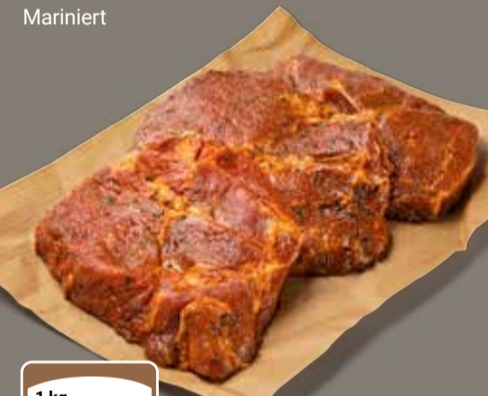

1 kg
8.90

GLOBUS
Bratwurst*
Roster, roh