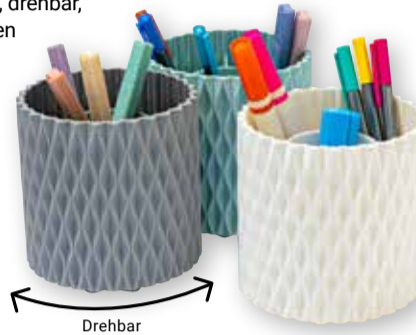

Passend dazu:

Kreidemarker
Weiß oder
Magnete
6er-Set, je **2.99**

je Artikel
5.99

Magnetische Kreidetafel
Mit Holzrahmen, beschreibbar,
inklusive Befestigungsmaterial,
30 x 40 cm: **8.99** (13.99*)
40 x 60 cm: **11.99** (18.78*)

Schreibtischorganizer
Aus Kunststoff,
mit 5 Fächern und
2 transparenten
Schubladen,
19,5 x 14 x 10 cm

7.99

Stifteköcher
Rund, 11,8 x 11 cm, drehbar,
verschiedene Farben

je Artikel
5.99

Fächermappe DIN A4
Kunststoffmappe mit 12 Fächern und
Verschlussklappe mit Gummiring,
beige oder schwarz