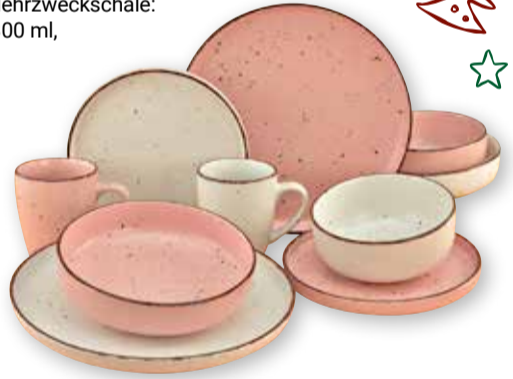

Weihnachtsbaum
Kunststoff,
Höhe: 1,2 m: **29.99**
Höhe: 1,5 m: **39.99**
Höhe: 1,8 m: **49.99** oder
Höhe: 1,98 m: **59.99**

ab
29.99

59.99
~~99.00*~~

Dekozug
Eisen, pulverbeschichtet,
Länge: 73 cm,
Höhe: 21 cm

24.99
~~44.99*~~

LED-Karussell
Höhe: 23 cm,
Ø 18 cm

Christbaumunterdecke
Ø 1 m, verschiedene
Ausführungen

je Artikel
12.99
~~18.99*~~

LED-Christbaumkerzen
Kunststoff, mit Dimmer, inkl. Fernbedienung

10er-Set
19.99
~~27.99*~~

LED-Compact-Lichterkette
Dimmbar, Timerfunktion,
verschiedene Ausführungen:
von **10.99** (14.99*) bis **18.99** (32.99*)

ab
10.99
~~14.99*~~

Christbaumständer
Mit Fußpedal, 37 x 14,5 x 32,5 cm

16.99

Kombi-Service Modern Fashion
Steinzeug, je 2 Speiseteller: Ø 27 cm, Teller tief: Ø 18,5 cm,
Dessertteller: Ø 20 cm, Mehrzweckschale:
Ø 15 cm, Kaffeebecher: 300 ml,
spülmaschinen- und
mikrowellengeeignet,
verschiedene Farb-
kombinationen

CREATABLE
je 10-teiliges Service
24.99
~~89.99*~~

3er-Set Trinkgläser
380 ml, je Set:
4.99 (10.99*) oder
500 ml, je Set:
5.99 (12.99*)

CREATABLE
ab
4.99
~~10.99*~~

Teekanne
Glas, 1,5 l

Passend dazu:
Stövchen
Edelstahl,
3.99 (6.99*)

4.99
~~21.99*~~

Bestecktasche
Je **1.49** (1.99*)
oder **Tisch-Set**
Je **2.99** (3.99*) oder
Glasuntersetzer
Je 6er-Set: **4.99** (5.99*),
Wollfilz, verschiedene
Farben

ab
1.49
~~1.99*~~

Abwaschbar

Schokoladen-Fondue
Porzellan,
Füllmenge: 450 ml,
inkl. 4 Metallgabeln

Passend dazu:
OHO
Teelichte 100er-Pack
4.99

7.99
~~11.95*~~

Leuchterkerzen
Höhe: 25 cm,
Brenndauer: ca. 7 Std.,
verschiedene Farben

je 10er-Pack
4.99

Käse-Raclette
Metall, inkl. 2 Pfännchen,
2 Schabern und 2 Teelichten

4.99
~~22.99*~~

KÜCHENPROFI

Becher
Glas, 380 ml,
mit Untersetzer,
verschiedene
Motive

je Artikel
2.49
~~14.50*~~

Ritzenhoff & Breker