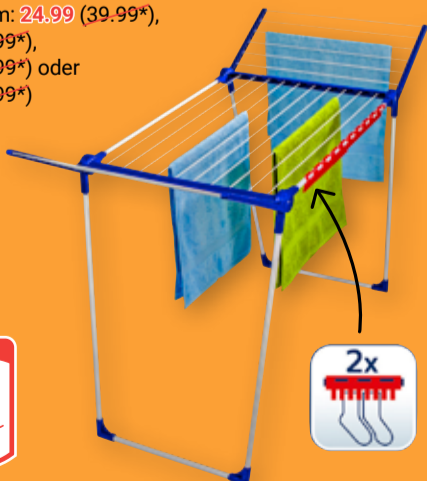

Solange der Vorrat reicht

je 68-100 WL
16.99
~~23.99~~

Standrockner Pegasus
Metall, rostgeschützt durch Kunststoffummantelung,
Leinenlänge: 12 m: **24.99** (39.99*),
15 m: **27.99** (44.99*),
18 m: **32.99** (49.99*) oder
20 m: **34.99** (59.99*)

Für bis zu 2
Waschladungen

LEIFHEIT

ab
24.99
~~39.99~~

Hand-Akkusauger HF410P 011
240 W, Laufzeit: bis zu 30 Min.,
Fassungsvermögen: 0,7 l,
LED-Beleuchtung,
360°-Gelenk zur
komfortablen Nutzung